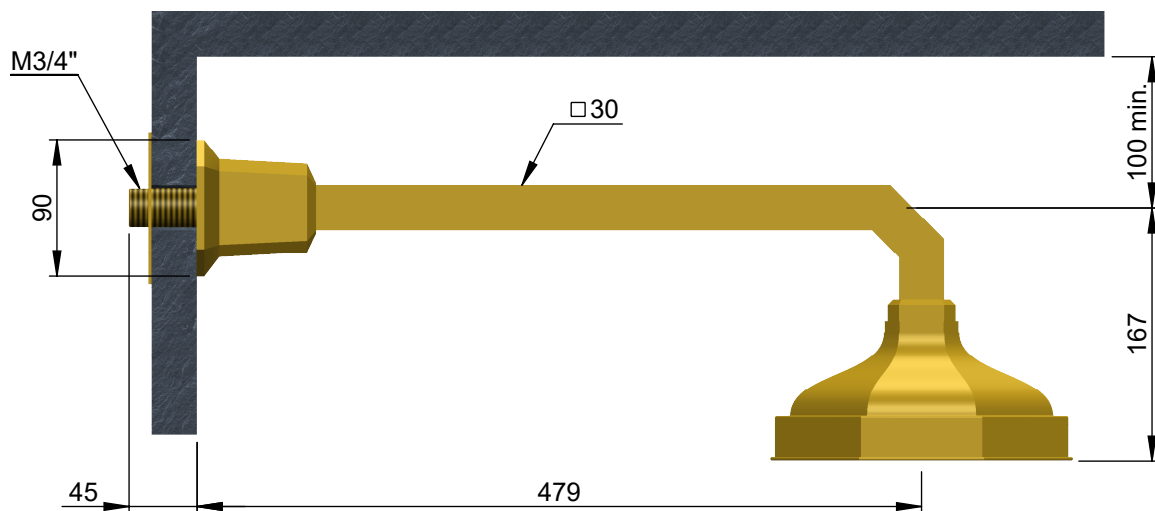

# VOLEVATCH

ORFÈVRE DU BAIN

Handcrafted with finest raw materials. Manufacture Volevatch 1 bis place Jean-Jaurès - 80130 Tully

Date / Date :  
07/03/2012

Référence : A/00-00-02

Echelle :  
1:5

Tolérances / Tolerances : +/- 5mm  
Unités / units : mm<sup>3</sup>/gr

Matière : Laiton massif  
Raw Material : Massive brass

Douche murale Ø 200  
Wall-mounted arm, Ø 200

Format :  
A4

Page : 1 / 1