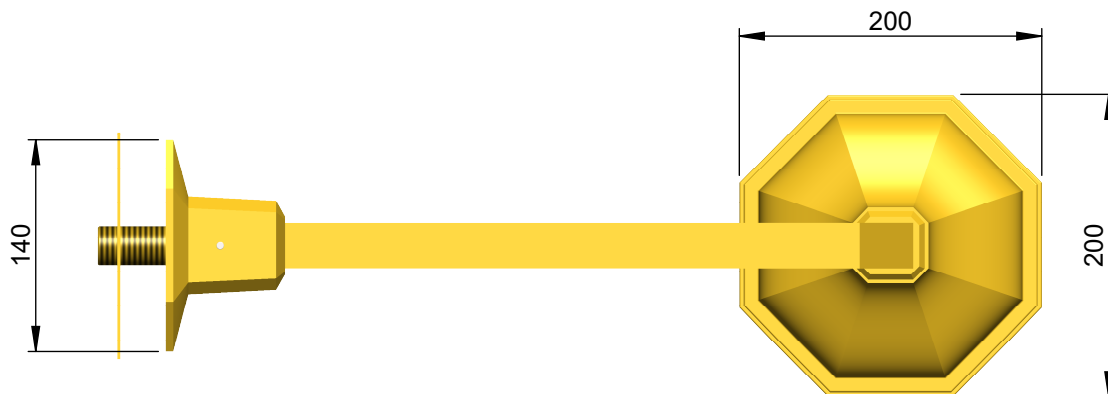

# VOLEVATCH

ORFÈVRE DU BAIN

Handcrafted with finest raw materials. Manufacture Volevatch 1 bis place Jean-Jaurès - 80130 Tully

Date / Date :  
07/03/2012

Référence : A/00-00-02

Echelle :  
1:5

Tolérances / Tolerances : +/- 5mm  
Unités / units : mm<sup>3</sup>/gr

Matière : Laiton massif  
Raw Material : Massive brass

Douche murale Ø 200  
Wall-mounted arm, Ø 200

Format :  
A4

Page : 1 / 1