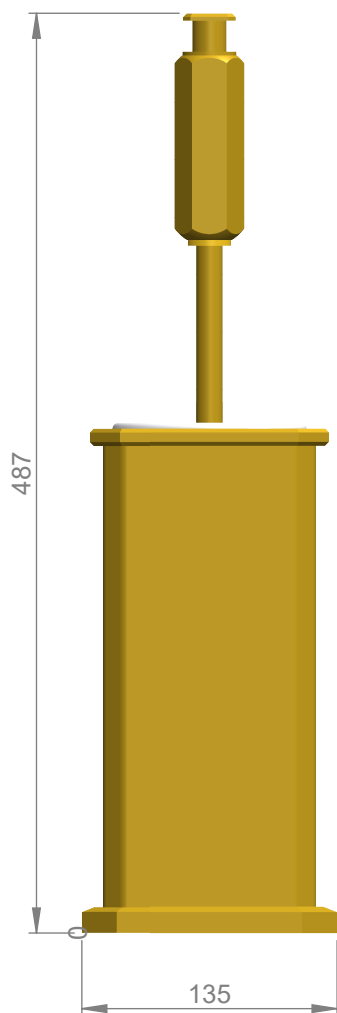

# VOLEVATCH

ORFÈVRE DU BAIN

Handcrafted with finest raw materials. Manufacture Volevatch 1 bis place Jean-Jaurès - 80130 Tully

Date / Date :  
10/04/2014

Référence : A/BL-44-00

Echelle :  
1:4

Porte balai  
Brush and holder

Tolérances / Tolerances : +/- 5mm  
Unités / units : mm<sup>3</sup>/gr

Matière : Laiton massif  
Raw Material : Massive brass

Format :  
A4

Page : 1 / 1