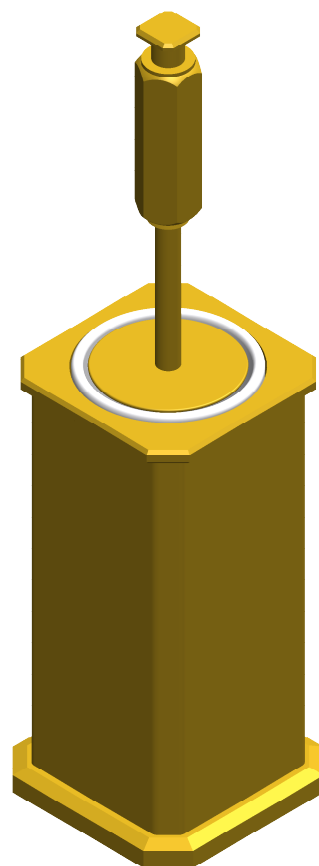

# VOLEVATCH

ORFÈVRE DU BAIN

Handcrafted with finest raw materials. Manufacture Volevatch 1 bis place Jean-Jaurès - 80130 Tully

Date / Date :  
10/04/2014

Référence : A/BL-44-00

Echelle :  
1:4

Porte balai  
Brush and holder

Tolérances / Tolerances : +/- 5mm  
Unités / units : mm<sup>3</sup>/gr

Matière : Laiton massif  
Raw Material : Massive brass

Format :  
A4

Page : 1 / 1