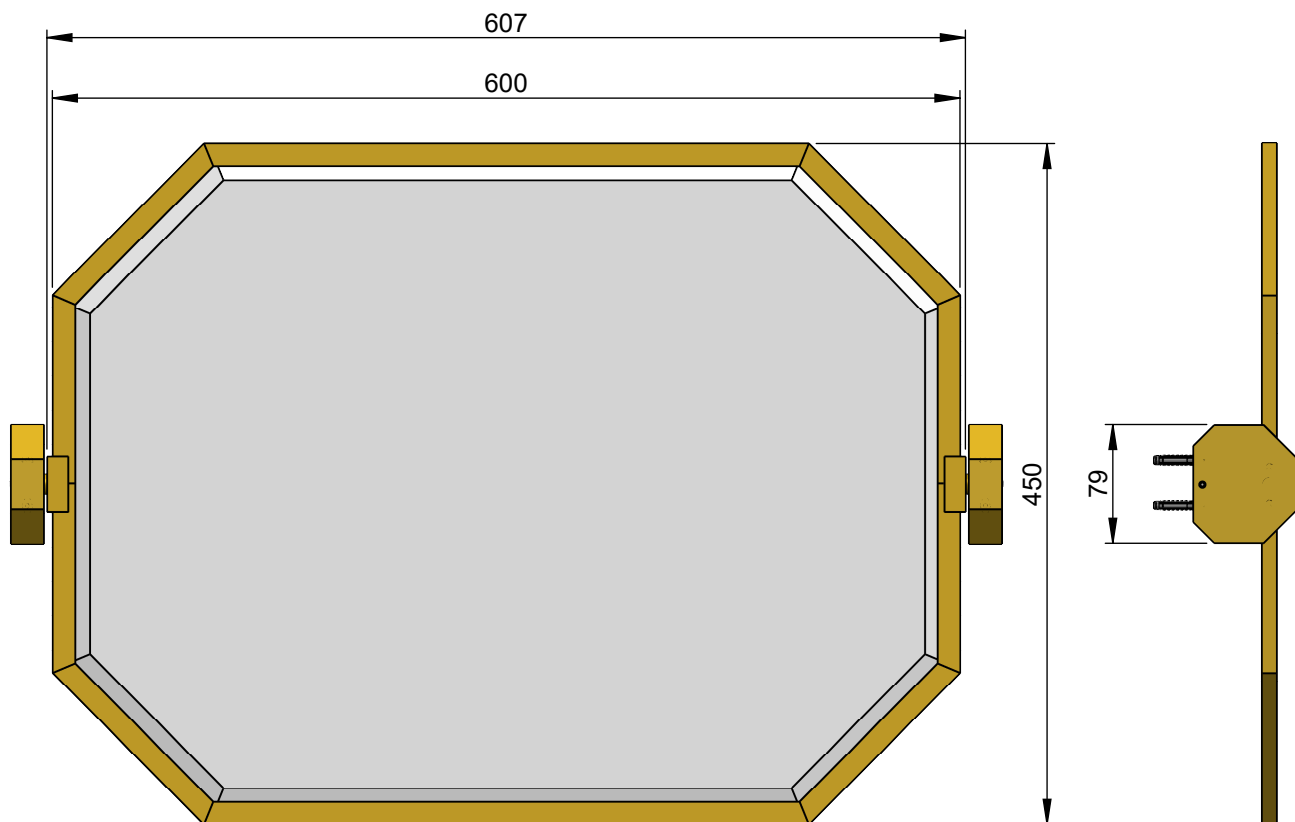

VOLEVATCH

ORFÈVRE DU BAIN

Handcrafted with finest raw materials. Manufacture Volevatch 1 bis place Jean-Jaurès - 80130 Tully

<u>Date / Date :</u> 17/09/2019	Référence : A/MR-37-00	<u>Echelle :</u> 1:5	 Tolérances / Tolerances : +/- 5mm Unités / units : mm°/gr
	Miroir rectangulaire, horizontal, 600 x 450 mm Rectangular mirror, horizontal, 450 x600 mm	<u>Format :</u> A4	
<u>Matière :</u> Raw Material :	Laiton massif Massive brass		