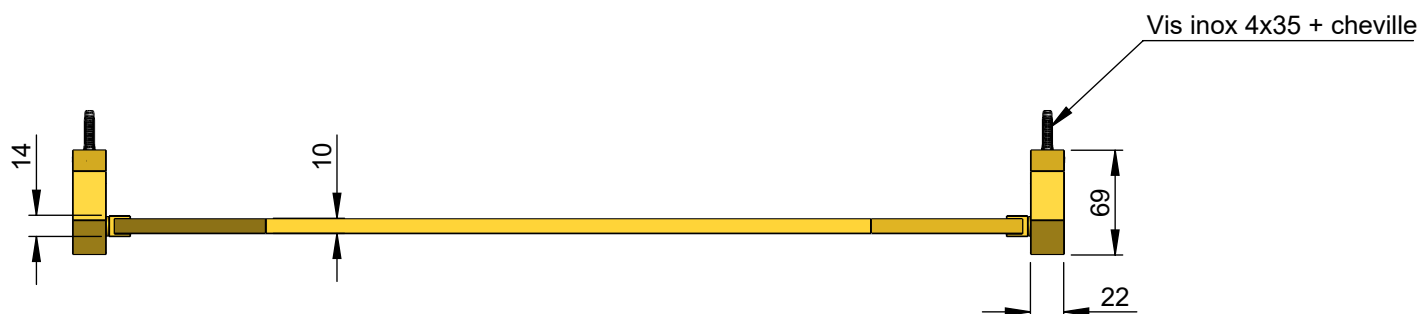

VOLEVATCH

ORFÈVRE DU BAIN

Handcrafted with finest raw materials. Manufacture Volevatch 1 bis place Jean-Jaurès - 80130 Tully

<u>Date / Date :</u> 17/09/2019	Référence : A/MR-37-00	<u>Echelle :</u> 1:5	 Tolérances / Tolerances : +/- 5mm Unités / units : mm°/gr
	Miroir rectangulaire, horizontal, 600 x 450 mm Rectangular mirror, horizontal, 450 x600 mm	<u>Format :</u> A4	
<u>Matière :</u> Raw Material :	Laiton massif Massive brass		