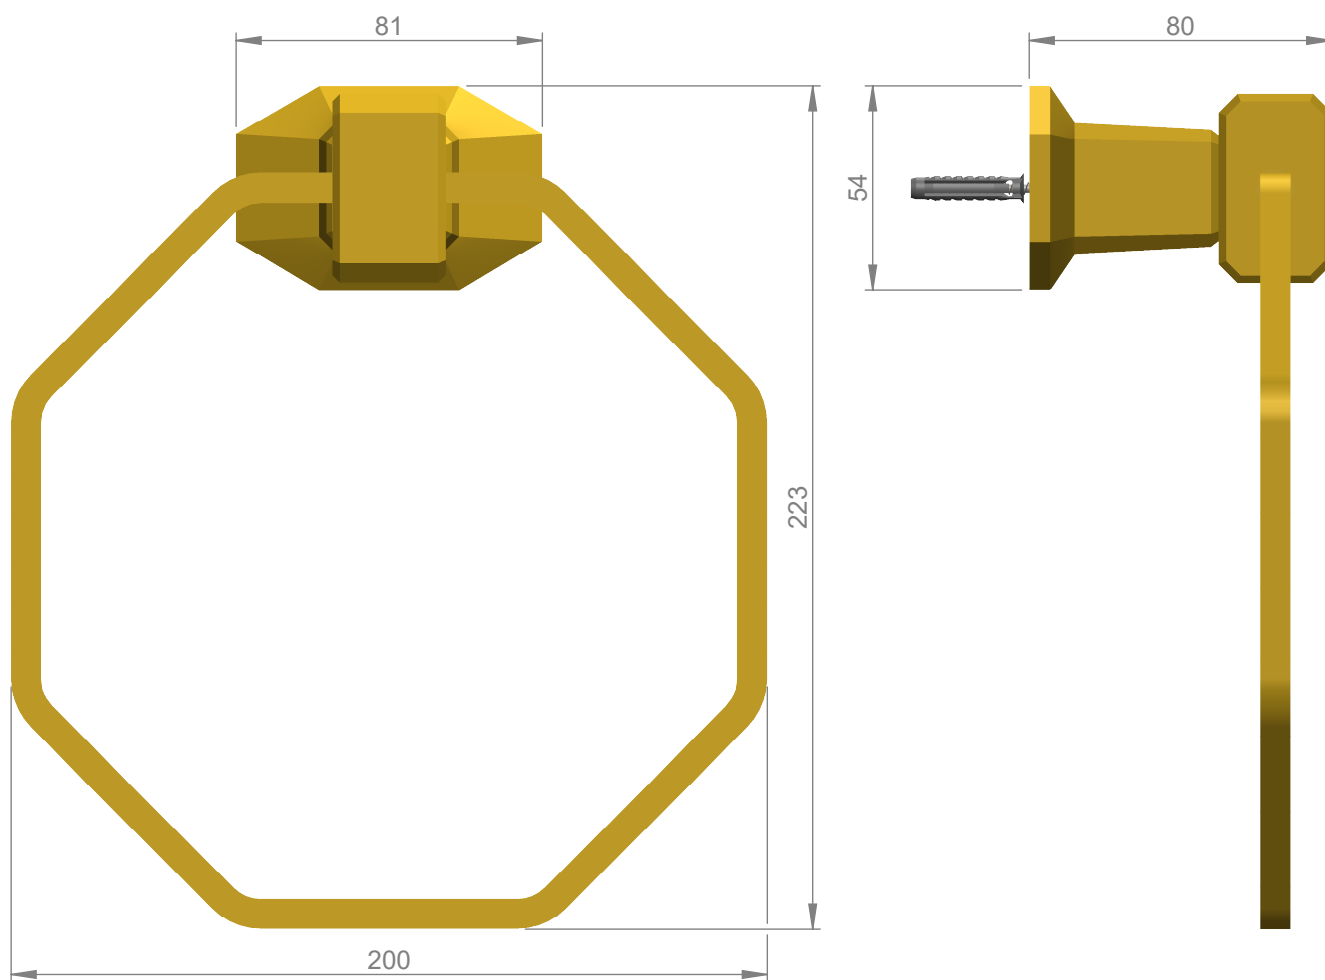

VOLEVATCH

ORFÈVRE DU BAIN

Handcrafted with finest raw materials. Manufacture Volevatch 1 bis place Jean-Jaurès - 80130 Tully

Date / Date :
25/04/2014

Référence : A/SE-20-00

Echelle :
1:2

Anneau porte-serviettes

Tolérances / Tolerances : +/- 5mm
Unités / units : mm³/gr

Towel ring

Format :
A4

Page : 1 / 1

Matière : Laiton massif
Raw Material : Massive brass