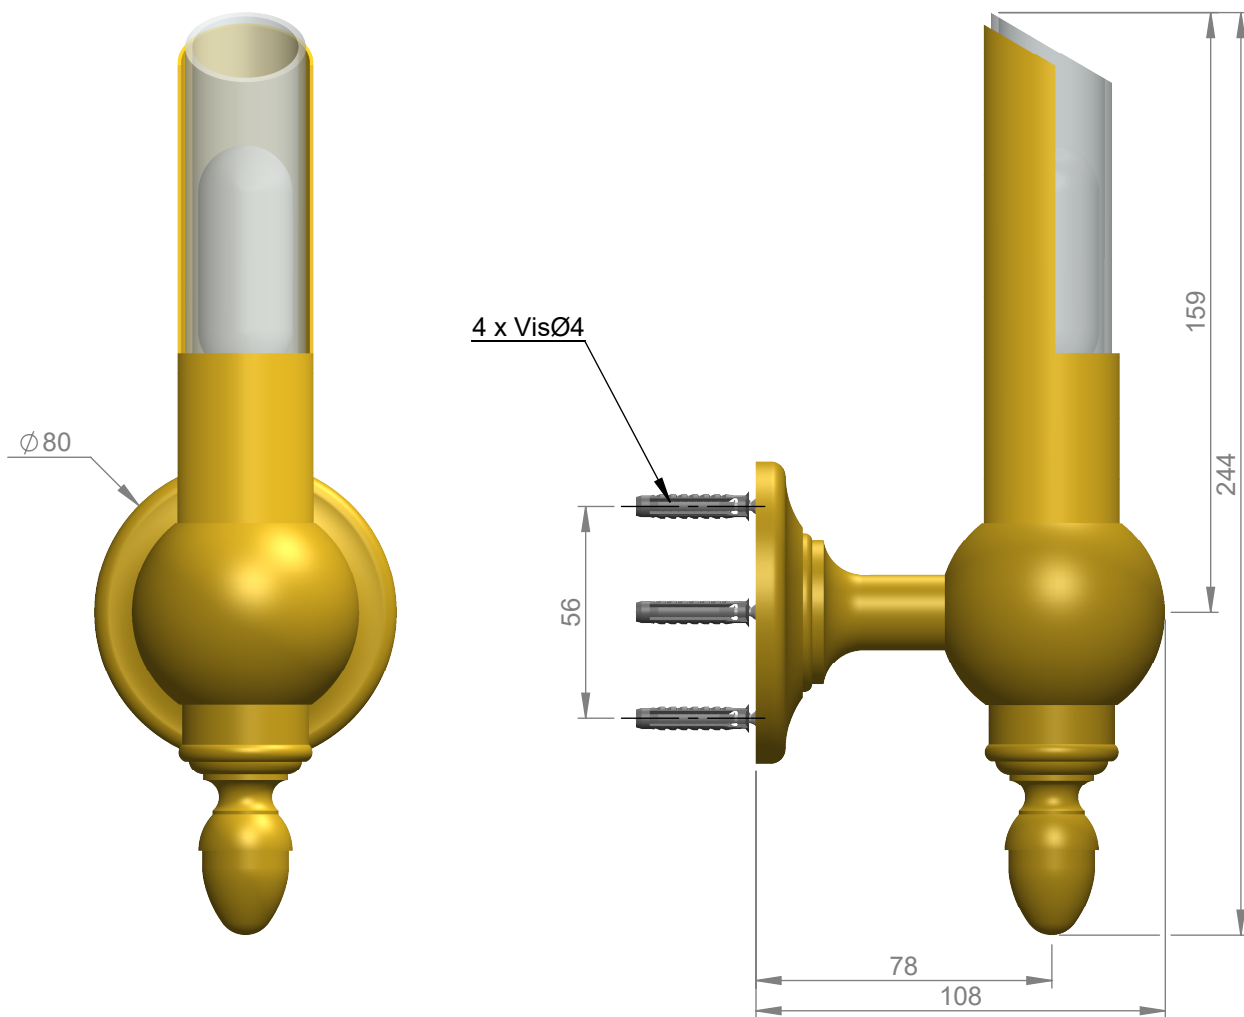

# VOLEVATCH

ORFÈVRE DU BAIN

Handcrafted with finest raw materials. Manufacture Volevatch 1 bis place Jean-Jaurès - 80130 Tully

Date / Date :  
17/01/2012

Référence : B/AP-00-01

Echelle :  
1:2

Tolérances / Tolerances : +/- 5mm  
Unités / units : mm/°/gr

Applique lumiere Bistrot  
Bistrot glass tube sconce

Format :  
A4

Page : 1 / 1

Matière : Laiton massif  
Raw Material : Massive brass