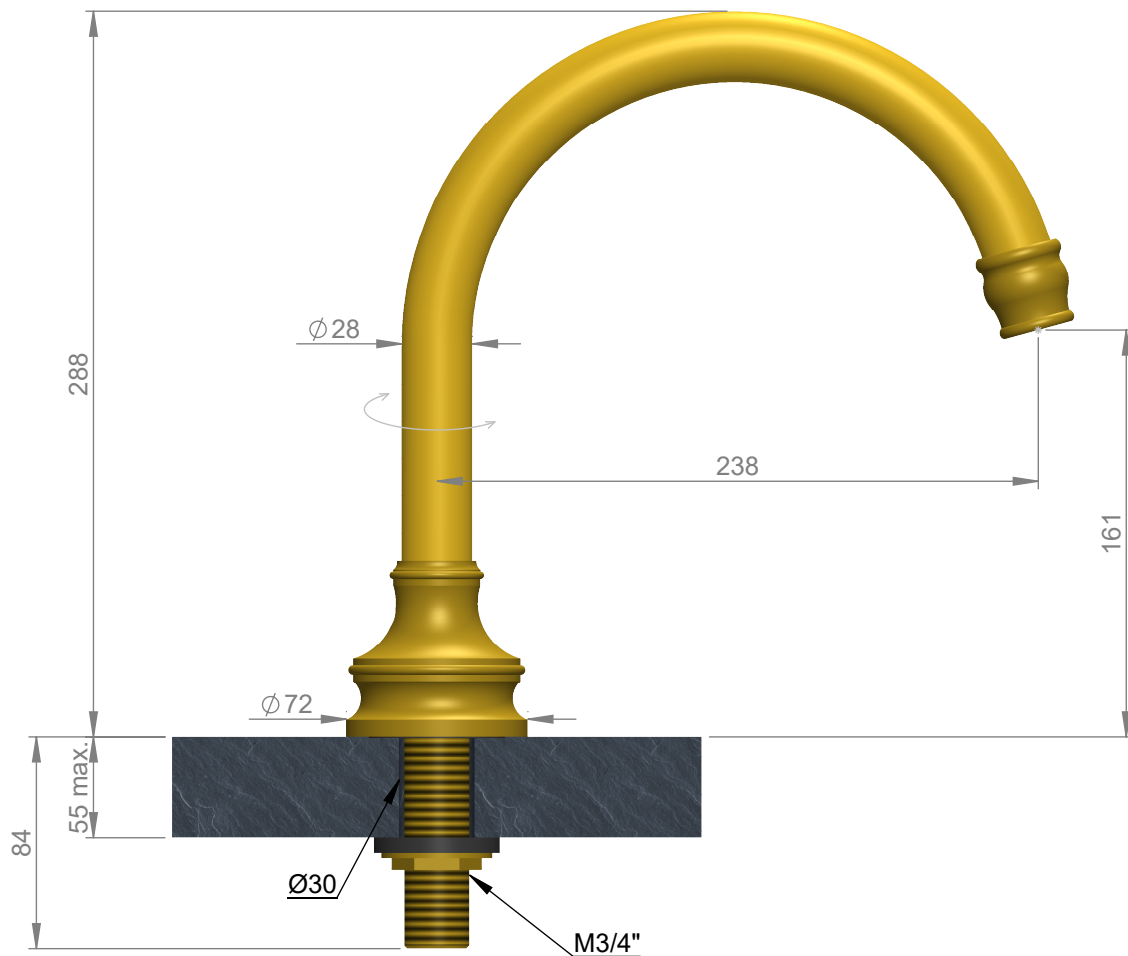

# VOLEVATCH

ORFÈVRE DU BAIN

22,8-25,2 L/min

Handcrafted with finest raw materials. Manufacture Volevatch 1 bis place Jean-Jaurès - 80130 Tully

Date / Date :  
26/09/2011

Référence : B/B1-B6-01

Echelle :  
1:3

Bec bain mobile col de cygne sur plan  
Deck-mounted moveable swan-neck tub spout

Format :  
A4

Tolérances / Tolerances : +/- 5mm  
Unités / units : mm<sup>3</sup>/gr

Page : 1 / 1

Matière : Laiton massif  
Raw Material : Massive brass