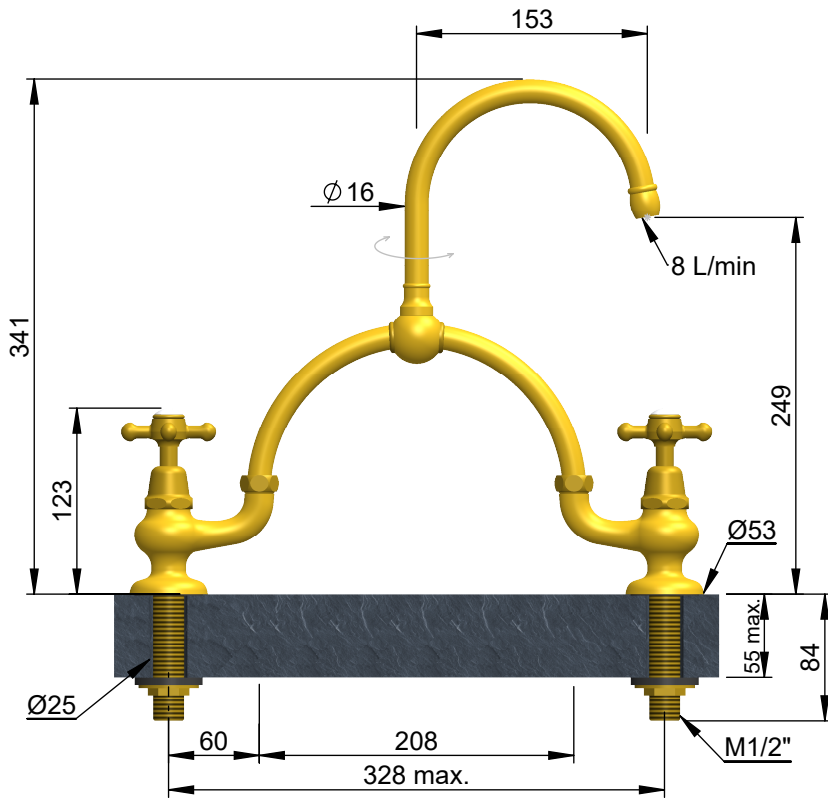

VOLEVATCH

ORFÈVRE DU BAIN

Ecartement maximal
Maximum spacing

Ecartement minimal
Minimal spacing

Handcrafted with finest raw materials. Manufacture Volevatch 1 bis place Jean-Jaurès - 80130 Tully

Date / Date :
28/09/2011

Référence : B/B4-A3-C2

Echelle :
1:5

Arche N°3 sur plan, bec 16/150, mobile
Deck-mounted Arch n°3, 16/150 moveable spout

Format :
A4

Tolérances / Tolerances : +/- 5mm
Unités / units : mm°/°gr

Page : 1 / 3

Matière : Laiton massif
Raw Material : Massive brass