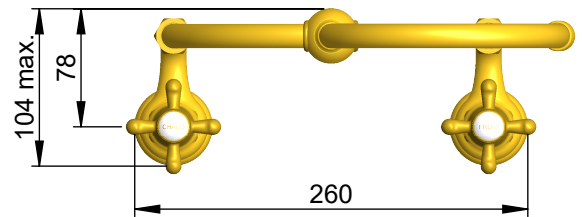

VOLEVATCH

ORFÈVRE DU BAIN

Ecartement maximal
Maximum spacing

Ecartement minimal
Minimal spacing

Handcrafted with finest raw materials. Manufacture Volevatch 1 bis place Jean-Jaurès - 80130 Tully

Date / Date :
28/09/2011

Référence : B/B4-A3-C2

Echelle :
1:5

Arche N°3 sur plan, bec 16/150, mobile
Deck-mounted Arch n°3, 16/150 moveable spout

Format :
A4

Tolérances / Tolerances : +/- 5mm
Unités / units : mm°/°gr

Page : 1 / 3

Matière : Laiton massif
Raw Material : Massive brass