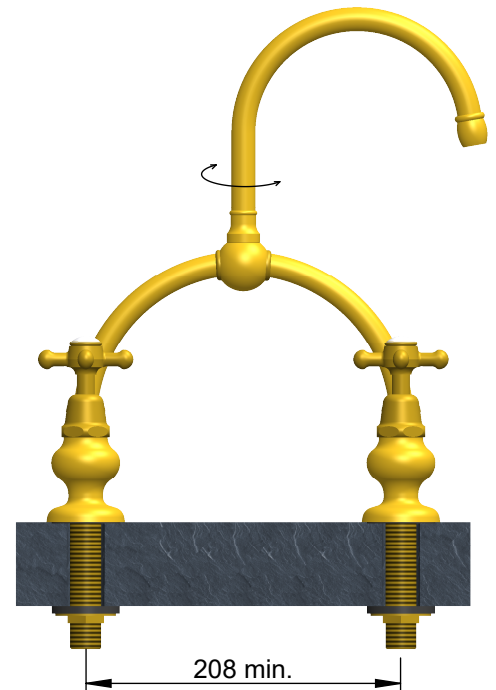

VOLEVATCH

ORFÈVRE DU BAIN

Ecartement maximal
Maximum spacing

Ecartement minimal
Minimal spacing

Handcrafted with finest raw materials. Manufacture Volevatch 1 bis place Jean-Jaurès - 80130 Tully

Date / Date :
28/09/2011

Référence : B/B4-A3-C2

Echelle :
1:5

Arche N°3 sur plan, bec 16/150, mobile
Deck-mounted Arch n°3, 16/150 moveable spout

Format :
A4

Tolérances / Tolerances : +/- 5mm
Unités / units : mm°/°gr

Page : 1 / 3

Matière : Laiton massif
Raw Material : Massive brass