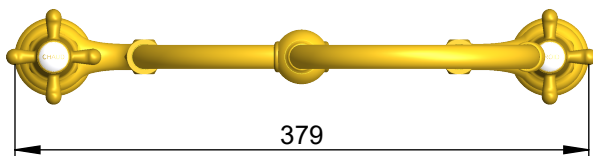

VOLEVATCH

ORFÈVRE DU BAIN

Ecartement maximal
Maximum spacing

Ecartement minimal
Minimal spacing

Handcrafted with finest raw materials. Manufacture Volevatch 1 bis place Jean-Jaurès - 80130 Tully

Date / Date :
28/09/2011

Référence : B/B4-A3-C2

Echelle :
1:5

Arche N°3 sur plan, bec 16/150, mobile
Deck-mounted Arch n°3, 16/150 moveable spout

Format :
A4

Tolérances / Tolerances : +/- 5mm
Unités / units : mm°/°gr

Page : 1 / 3

Matière : Laiton massif
Raw Material : Massive brass