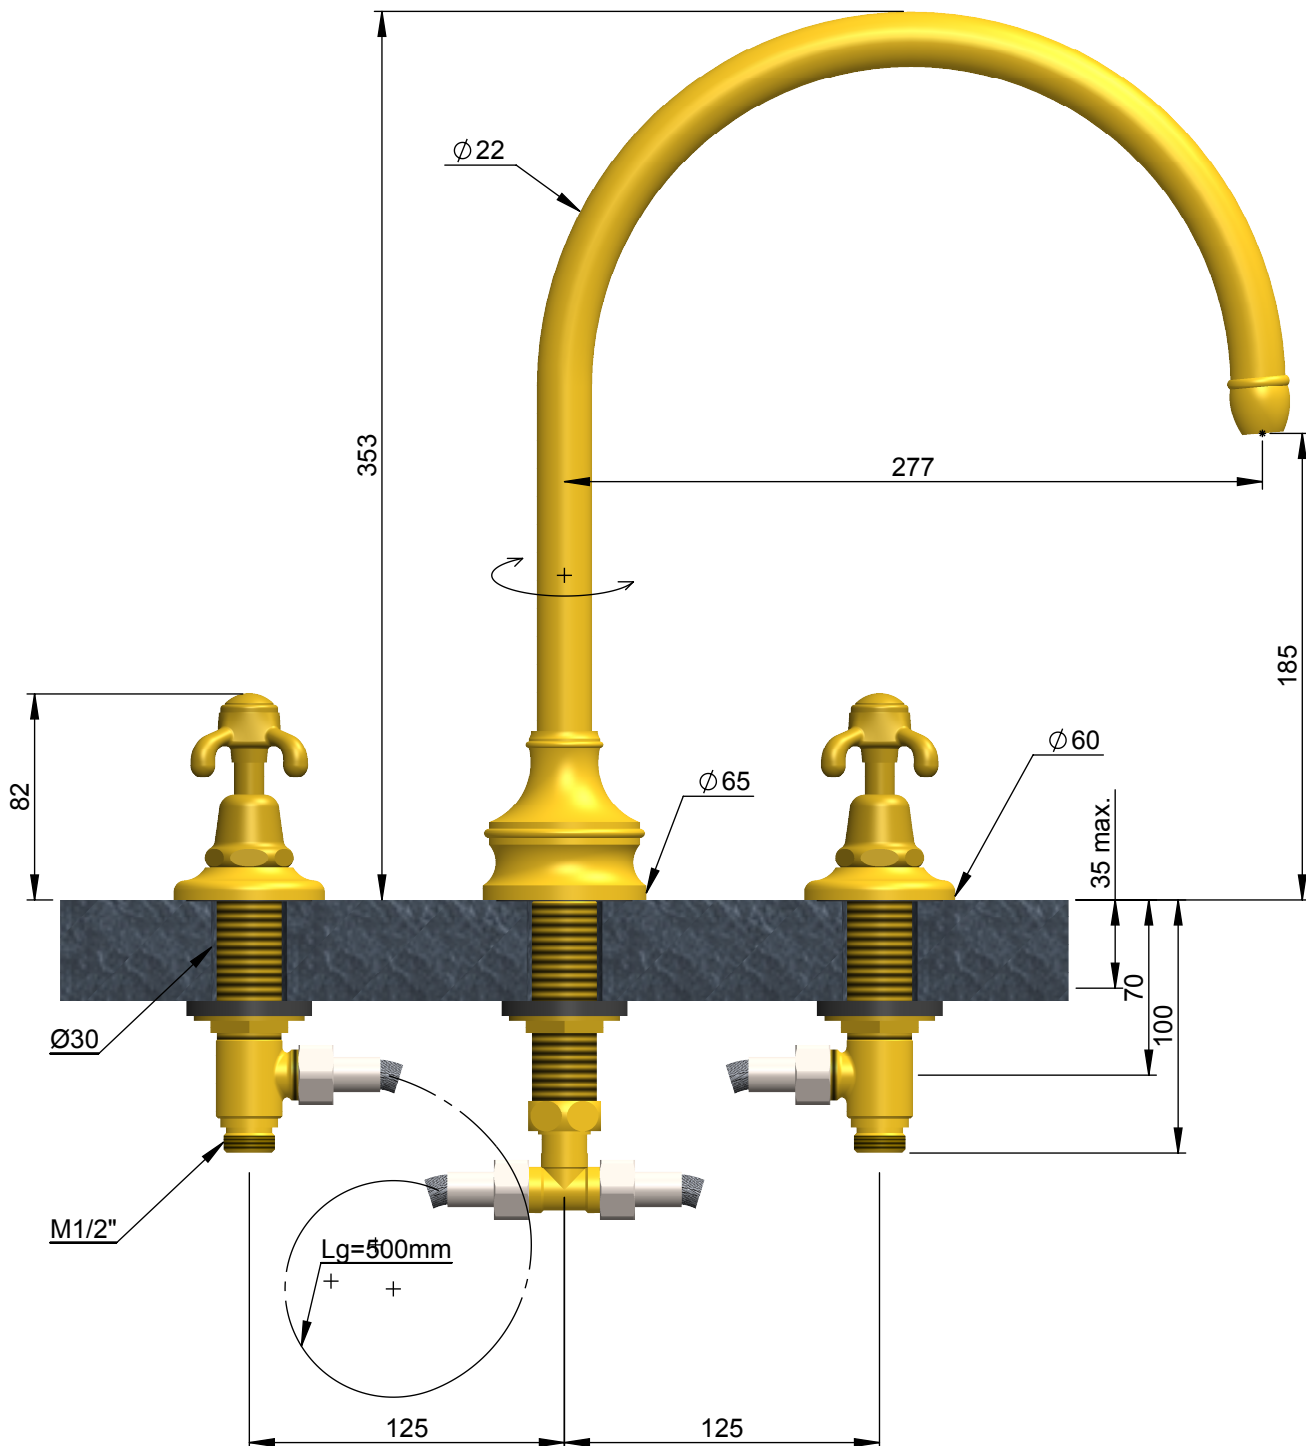

VOLEVATCH

ORFÈVRE DU BAIN

Handcrafted with finest raw materials. Manufacture Volevatch 1 bis place Jean-Jaurès - 80130 Tully

Date / Date :
22/06/2011

Référence : B/C1-B3-P1

Echelle :

1:3

Tolérances / Tolerances : +/- 5mm
Unités / units : mm/gr

Mélangeur de cuisine 3 trous sur plan, sans vidage, bec col de cygne
22/275 mobile
Deck-mounted kitchen mixer, 22/275 moveable swan-neck spout without
drain

Format :
A4

Page : 2 / 3

Matière : Laiton massif
Raw Material : Massive brass