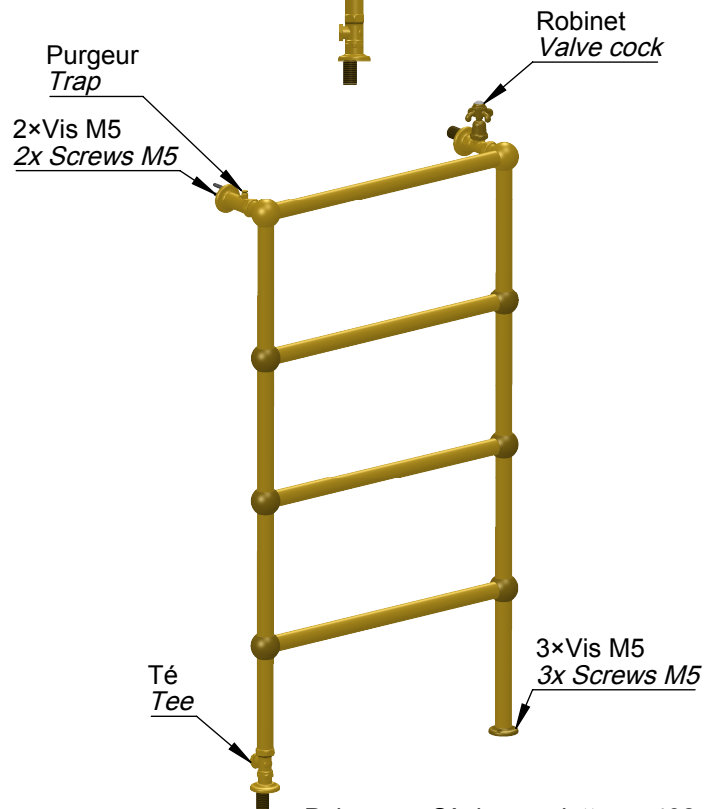

VOLEVATCH

ORFÈVRE DU BAIN

Puissance Sèche serviettes = 432 w
Classe 1 / IP2X

Towel rail power = 432 w
Classe 1 / IP2X

Handcrafted with finest raw materials. Manufacture Volevatch 1 bis place Jean-Jaurès - 80130 Tully

Date / Date : 03/10/2019	Référence : B/RA-02-B1	Echelle : 1:14	
	Sèche-serviettes hydraulique sur pieds, 600 x 1200 mm, 4 barres Floor-mounted Hydraulic towel rail, 600 x 1200 mm, 4 bars	Format : A4	
Matière : Laiton massif Raw Material : Massive brass			Page : 1 / 1