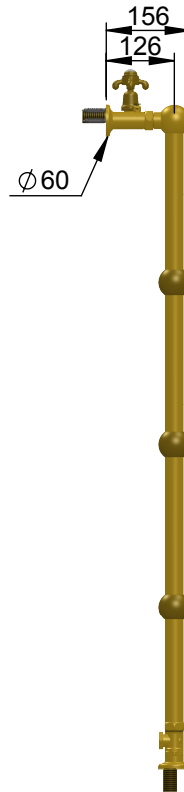

VOLEVATCH

ORFÈVRE DU BAIN

Puissance Sèche serviettes = 432 w
Classe 1 / IP2X

Towel rail power = 432 w
Classe 1 / IP2X

Handcrafted with finest raw materials. Manufacture Volevatch 1 bis place Jean-Jaurès - 80130 Tully

Date / Date : 03/10/2019	Référence : B/RA-02-B1	Echelle : 1:14	
	Sèche-serviettes hydraulique sur pieds, 600 x 1200 mm, 4 barres Floor-mounted Hydraulic towel rail, 600 x 1200 mm, 4 bars	Format : A4	
Matière : Laiton massif Raw Material : Massive brass			Page : 1 / 1