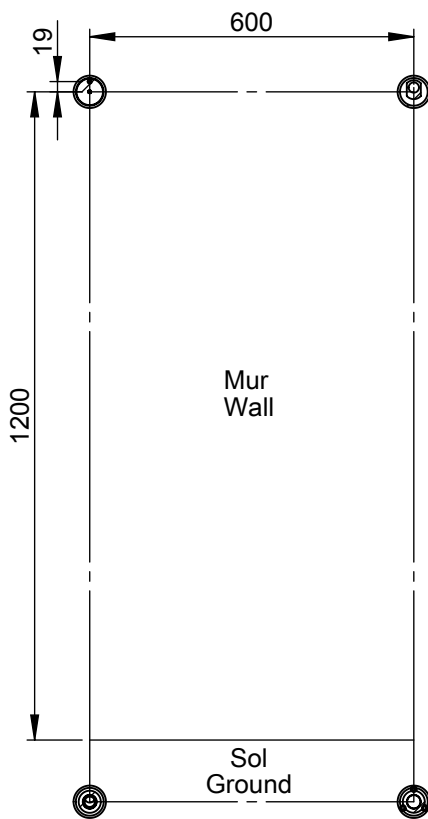

VOLEVATCH

ORFÈVRE DU BAIN

Puissance Sèche serviettes = 432 w
Classe 1 / IP2X

Towel rail power = 432 w
Classe 1 / IP2X

Handcrafted with finest raw materials. Manufacture Volevatch 1 bis place Jean-Jaurès - 80130 Tully

Date / Date : 03/10/2019	Référence : B/RA-02-B1	Echelle : 1:14	
	Sèche-serviettes hydraulique sur pieds, 600 x 1200 mm, 4 barres Floor-mounted Hydraulic towel rail, 600 x 1200 mm, 4 bars	Format : A4	
Matière : Laiton massif Raw Material : Massive brass			Page : 1 / 1