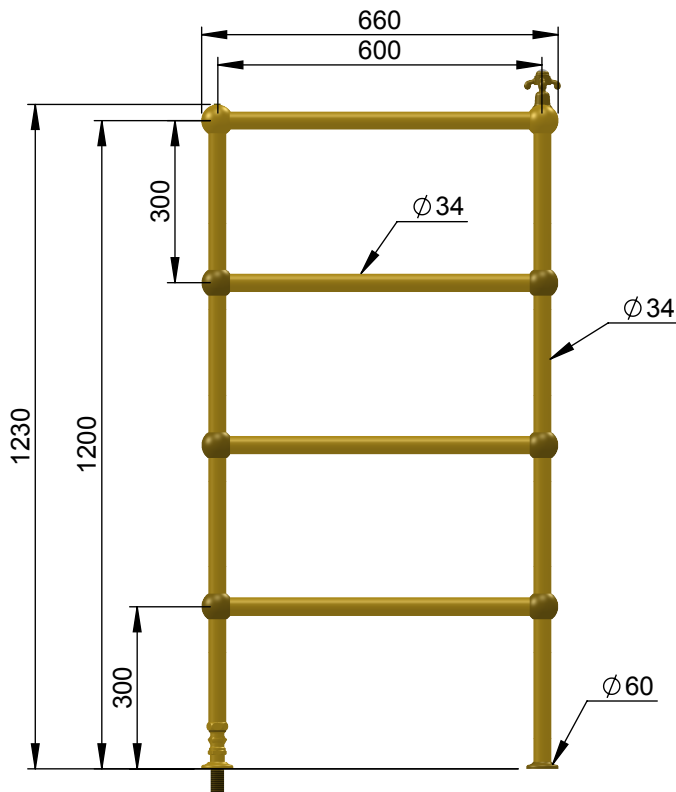

VOLEVATCH

ORFÈVRE DU BAIN

Puissance Sèche serviettes = 432 w
Classe 1 / IP2X

Towel rail power = 432 w
Classe 1 / IP2X

Handcrafted with finest raw materials. Manufacture Volevatch 1 bis place Jean-Jaurès - 80130 Tully

Date / Date : 03/10/2019	Référence : B/RA-02-B1	Echelle : 1:14	
	Sèche-serviettes hydraulique sur pieds, 600 x 1200 mm, 4 barres Floor-mounted Hydraulic towel rail, 600 x 1200 mm, 4 bars	Format : A4	
Matière : Laiton massif Raw Material : Massive brass			Page : 1 / 1