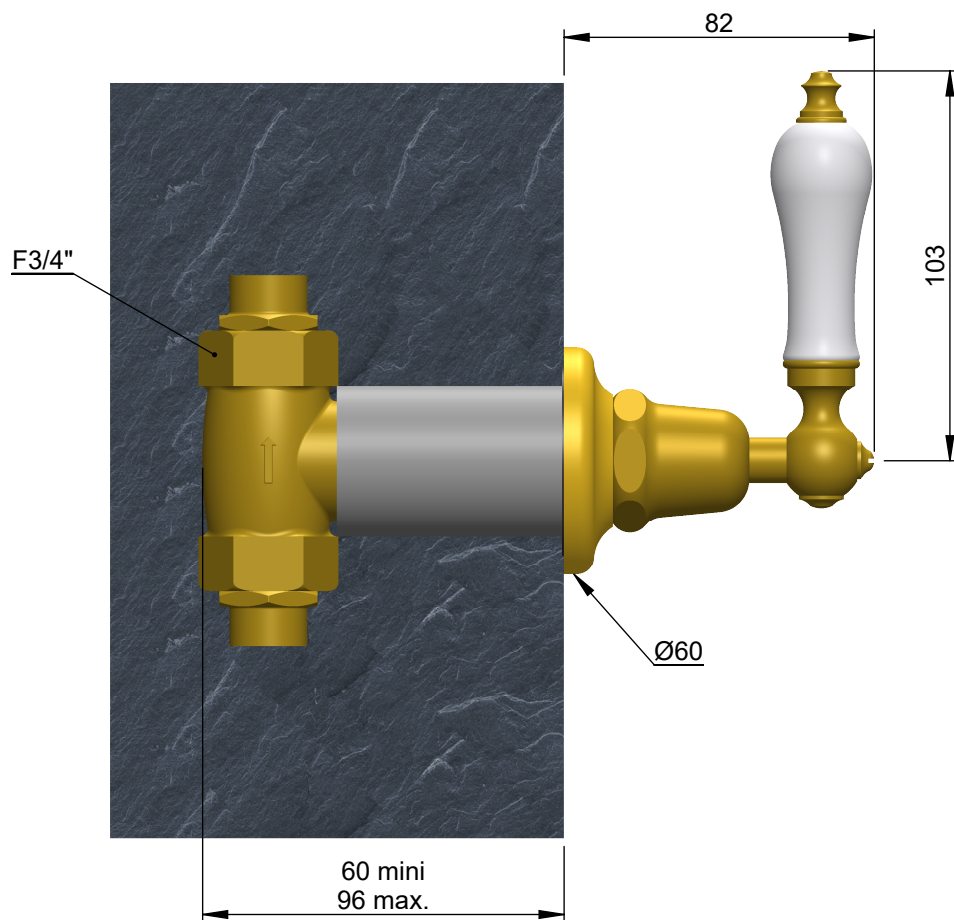

VOLEVATCH

ORFÈVRE DU BAIN

Handcrafted with finest raw materials. Manufacture Volevatch 1 bis place Jean-Jaurès - 80130 Tully

Date / Date :
15/09/2011

Référence : B/RM-00-M2

Echelle :
1:2

Tolérances / Tolerances : +/- 5mm
Unités / units : mm³/gr

Robinet de bain mural, fermeture standard
Concealed volume control, standard closing

Format :
A4

Page : 3 / 3

Matière : Laiton massif
Raw Material : Massive brass