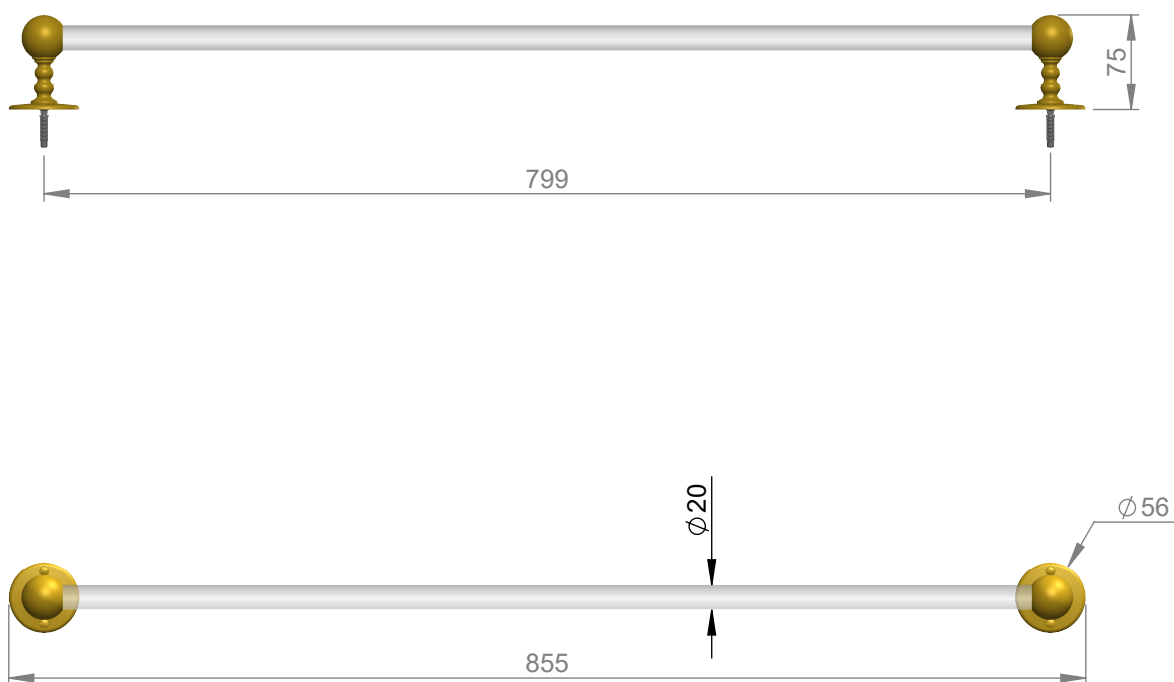

VOLEVATCH

ORFÈVRE DU BAIN

Handcrafted with finest raw materials. Manufacture Volevatch 1 bis place Jean-Jaurès - 80130 Tully

Date / Date :
14/05/2014

Référence : B/SE-80-1A

Echelle :
1:6

Barre porte-serviettes, 800 mm, rosaces plates (vis apparentes), barre
verre
800 mm towel rail with flat rosettes and glass rod

Tolérances / Tolerances : +/- 5mm
Unités / units : mm³/gr

Matière : Laiton massif
Raw Material : Massive brass

Format :
A4

Page : 1 / 1