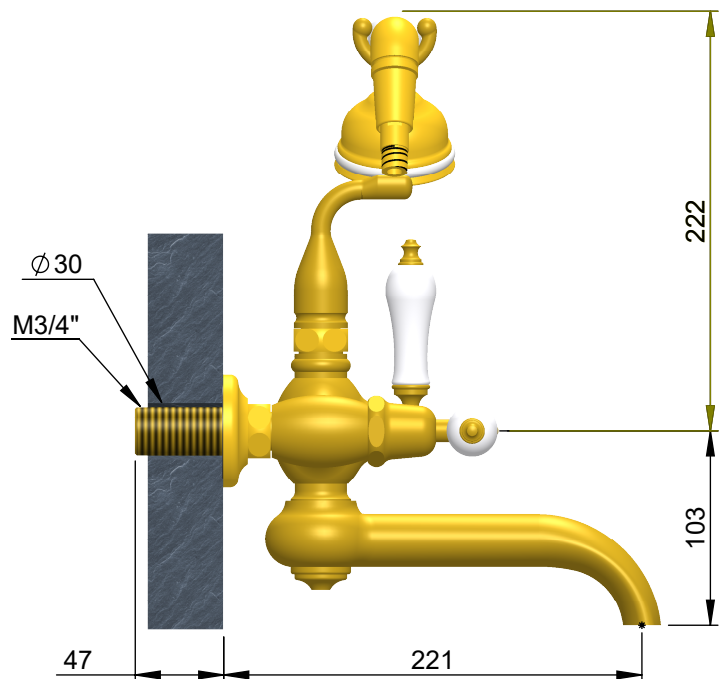

VOLEVATCH

ORFÈVRE DU BAIN

Handcrafted with finest raw materials. Manufacture Volevatch 1 bis place Jean-Jaurès - 80130 Tully

Date / Date :
31/08/2011

Référence : B/T5-H2-F2

Echelle :
1:4

Tolérances / Tolerances : +/- 5mm
Unités / units : mm³/gr

Ensemble Téléphone bain/douchette mural
Wall-mounted tub filler with handshower on cradle

Format :
A4

Page : 3 / 3

Matière : Laiton massif
Raw Material : Massive brass