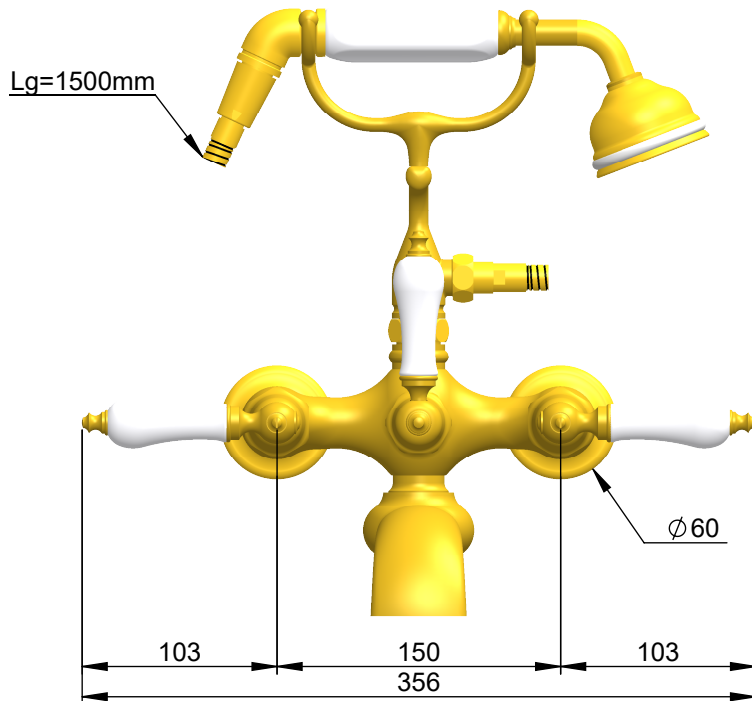

VOLEVATCH

ORFÈVRE DU BAIN

Handcrafted with finest raw materials. Manufacture Volevatch 1 bis place Jean-Jaurès - 80130 Tully

Date / Date :
31/08/2011

Référence : B/T5-H2-F2

Echelle :
1:4

Tolérances / Tolerances : +/- 5mm
Unités / units : mm³/gr

Ensemble Téléphone bain/douchette mural
Wall-mounted tub filler with handshower on cradle

Format :
A4

Page : 3 / 3

Matière : Laiton massif
Raw Material : Massive brass