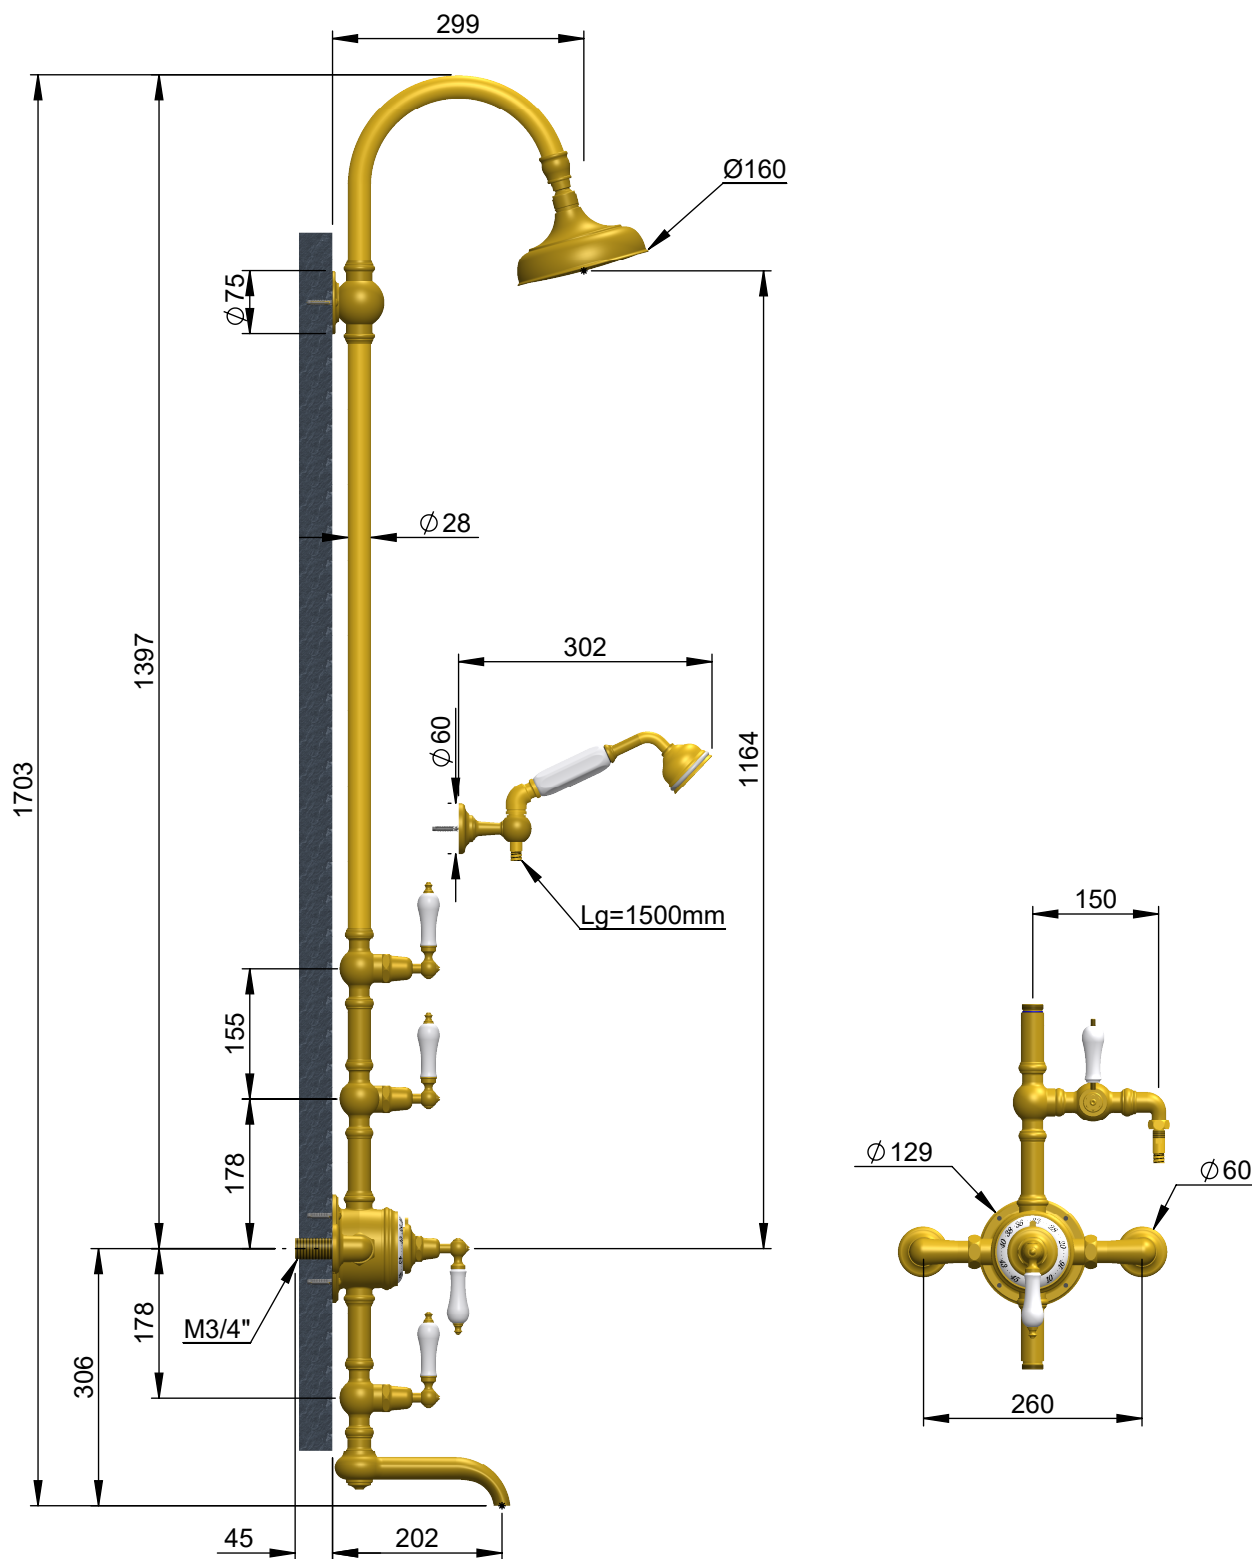

# VOLEVATCH

ORFÈVRE DU BAIN

Handcrafted with finest raw materials. Manufacture Volevatch 1 bis place Jean-Jaurès - 80130 Tully

Date / Date :

18/11/2011

Référence : B/X2-X2-6B

Ensemble externe avec mitigeur thermostatique, bain/douche avec rotule, bras col de cygne et douchette  
Exposed shower system with thermostatic valve, swan-neck shower arm, tub spout and Ø 160 rose with swivel

Echelle :

1:9

Tolérances / Tolerances : +/- 5mm  
Unités / units : mm<sup>3</sup>/gr

Format :

A4

Page : 3 / 3

Matière :

Laiton massif

Raw Material :

Massive brass