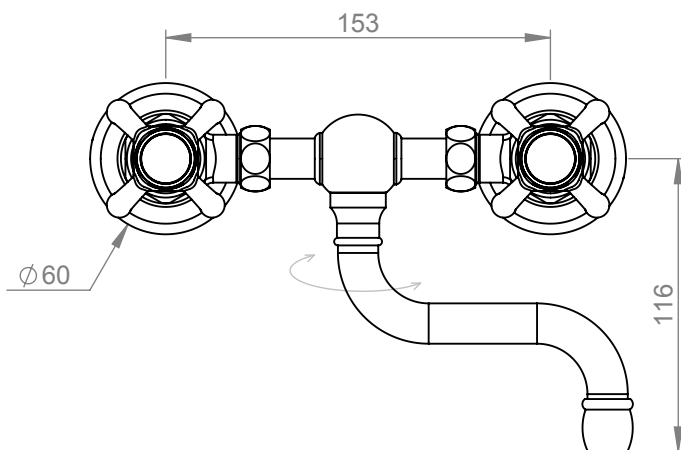

# VOLEVATCH

ORFÈVRE DU BAIN

Handcrafted with finest raw materials. Manufacture Volevatch 1 bis place Jean-Jaurès - 80130 Tully

Date / Date :

06/10/2011

Référence : B-Z1-P1-C3

Mélangeur à pont droit mural, bec horizontal 16/100, mobile

Wall-mounted mixer, horizontal bridge, 16/100 moveable spout

Echelle :

1:3

Format :

A4

Tolérances / Tolerances : +/- 5mm  
Unités / units : mm/°/gr

Page : 1 / 1

Matière : Laiton massif  
Raw Material : Massif brass