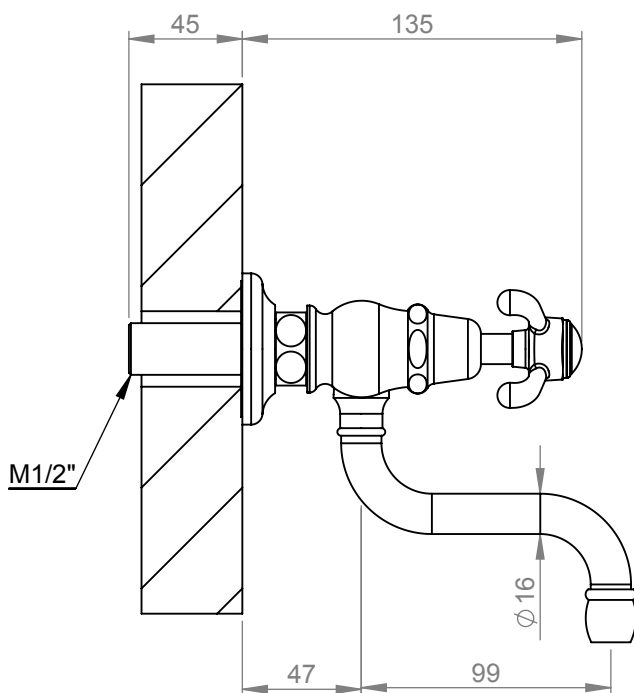

# VOLEVATCH

ORFÈVRE DU BAIN

Handcrafted with finest raw materials. Manufacture Volevatch 1 bis place Jean-Jaurès - 80130 Tully

Date / Date :

06/10/2011

Référence : B-Z1-P1-C3

Mélangeur à pont droit mural, bec horizontal 16/100, mobile

Wall-mounted mixer, horizontal bridge, 16/100 moveable spout

Echelle :

1:3

Format :

A4

Tolérances / Tolerances : +/- 5mm  
Unités / units : mm/°/gr

Page : 1 / 1

Matière : Laiton massif  
Raw Material : Massif brass