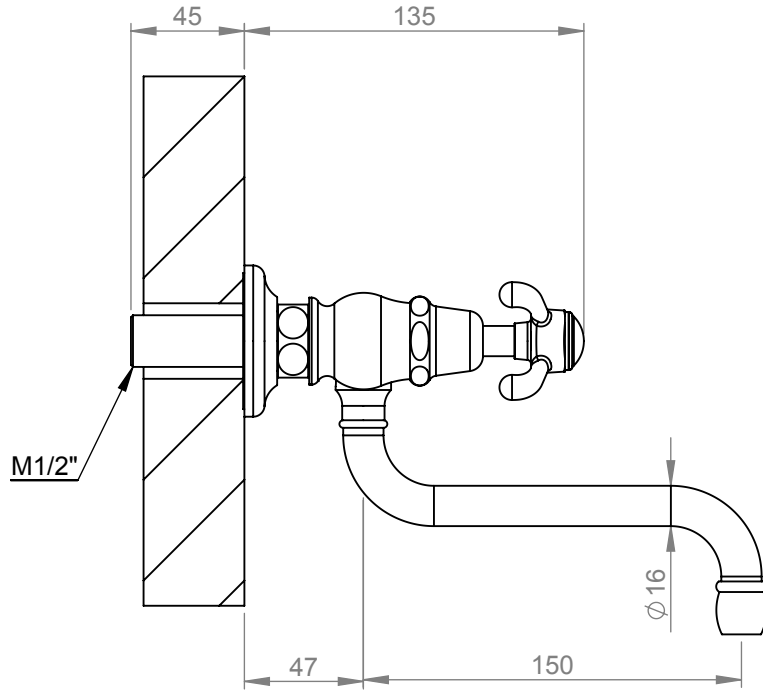

VOLEVATCH

ORFÈVRE DU BAIN

Handcrafted with finest raw materials. Manufacture Volevatch 1 bis place Jean-Jaurès - 80130 Tully

Date / Date :

06/10/2011

Référence : B-Z2-P1-C3

Mélangeur à pont droit mural, bec horizontal 16/150, mobile

Wall-mounted mixer, horizontal bridge, 16/150 moveable spout

Echelle :

1:3

Format :

A4

Tolérances / Tolerances : +/- 5mm
Unités / units : mm/°/gr

Page : 1 / 1

Matière : Laiton massif
Raw Material : Massif brass