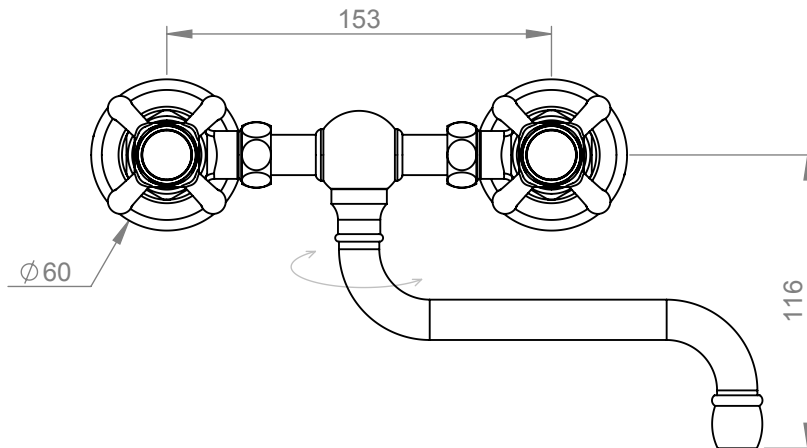

VOLEVATCH

ORFÈVRE DU BAIN

Handcrafted with finest raw materials. Manufacture Volevatch 1 bis place Jean-Jaurès - 80130 Tully

Date / Date :

06/10/2011

Référence : B-Z2-P1-C3

Mélangeur à pont droit mural, bec horizontal 16/150, mobile

Wall-mounted mixer, horizontal bridge, 16/150 moveable spout

Echelle :

1:3

Format :

A4

Tolérances / Tolerances : +/- 5mm
Unités / units : mm/°/gr

Page : 1 / 1

Matière : Laiton massif
Raw Material : Massif brass