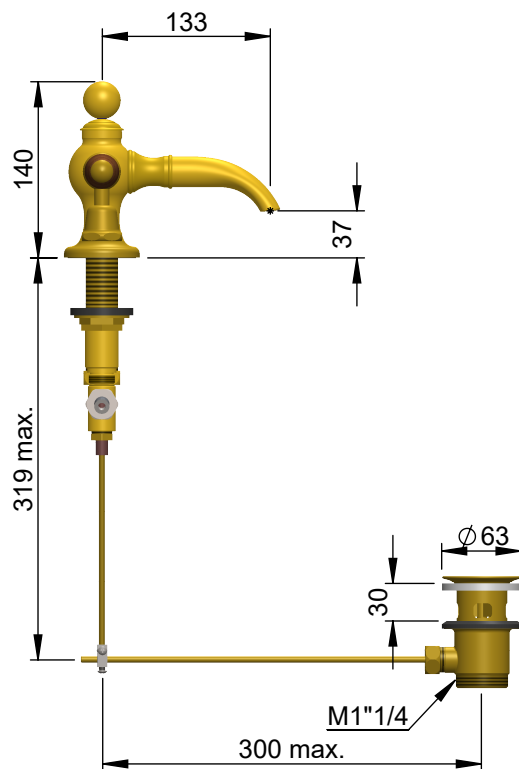

VOLEVATCH

ORFÈVRE DU BAIN

Handcrafted with finest raw materials. Manufacture Volevatch 1 bis place Jean-Jaurès - 80130 Tully

Date / Date :

07/01/2013

Référence : C/00-C1-P1

Mélangeur 3 trous sur plan, bec Carpe, vidage intégré
Deck-mounted 3-hole mixer, Carpe spout, integrated drain

Echelle :

1:6

Format :

A4

Tolérances / Tolerances : +/- 5mm
Unités / units : mm / gr

Matière : Laiton massif
Raw Material : Massive brass

Page : 1 / 1