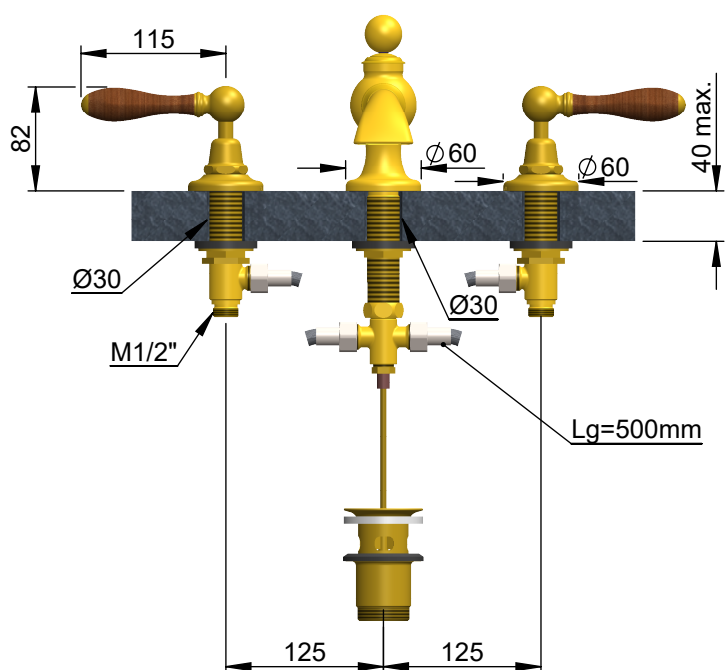

VOLEVATCH

ORFÈVRE DU BAIN

Handcrafted with finest raw materials. Manufacture Volevatch 1 bis place Jean-Jaurès - 80130 Tully

Date / Date :

07/01/2013

Référence : C/00-C1-P1

Mélangeur 3 trous sur plan, bec Carpe, vidage intégré
Deck-mounted 3-hole mixer, Carpe spout, integrated drain

Echelle :

1:6

Format :

A4

Tolérances / Tolerances : +/- 5mm
Unités / units : mm / gr

Matière : Laiton massif
Raw Material : Massive brass

Page : 1 / 1