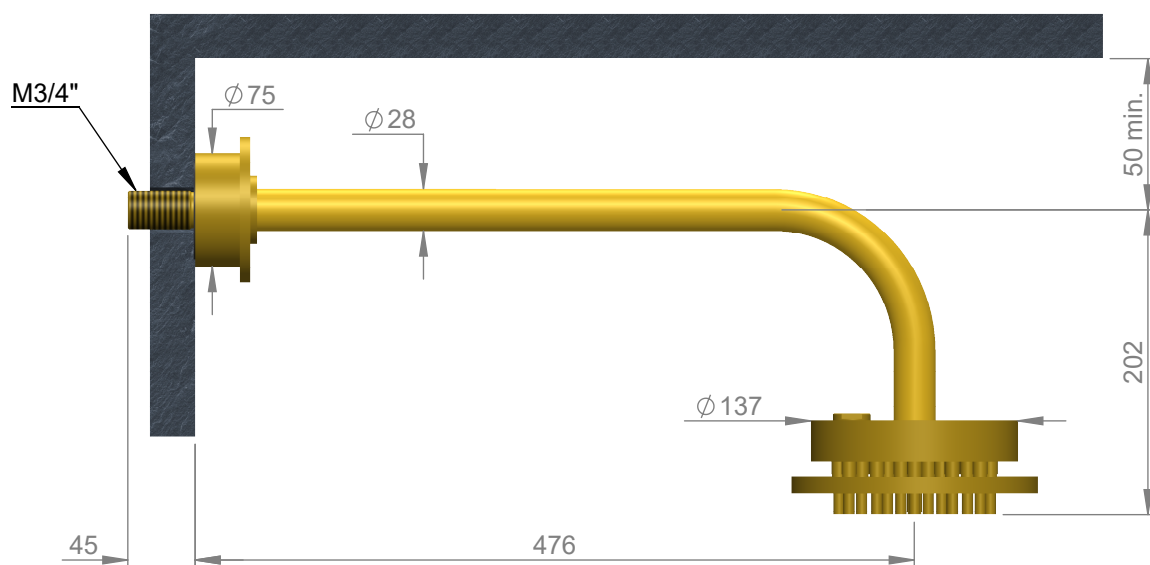

VOLEVATCH

ORFÈVRE DU BAIN

Handcrafted with finest raw materials. Manufacture Volevatch 1 bis place Jean-Jaurès - 80130 Tully

Date / Date :
27/01/2011

Référence : GH/00-00-1F

Echelle :
1:5

Tolérances / Tolerances : +/- 5mm
Unités / units : mm³/gr

Matière : Laiton massif
Raw Material : Massive brass

Douche murale $\phi 137$ à picots
Wall-mounted arm, $\phi 137$ shower head with nipples

Format :
A4

Page : 1 / 1