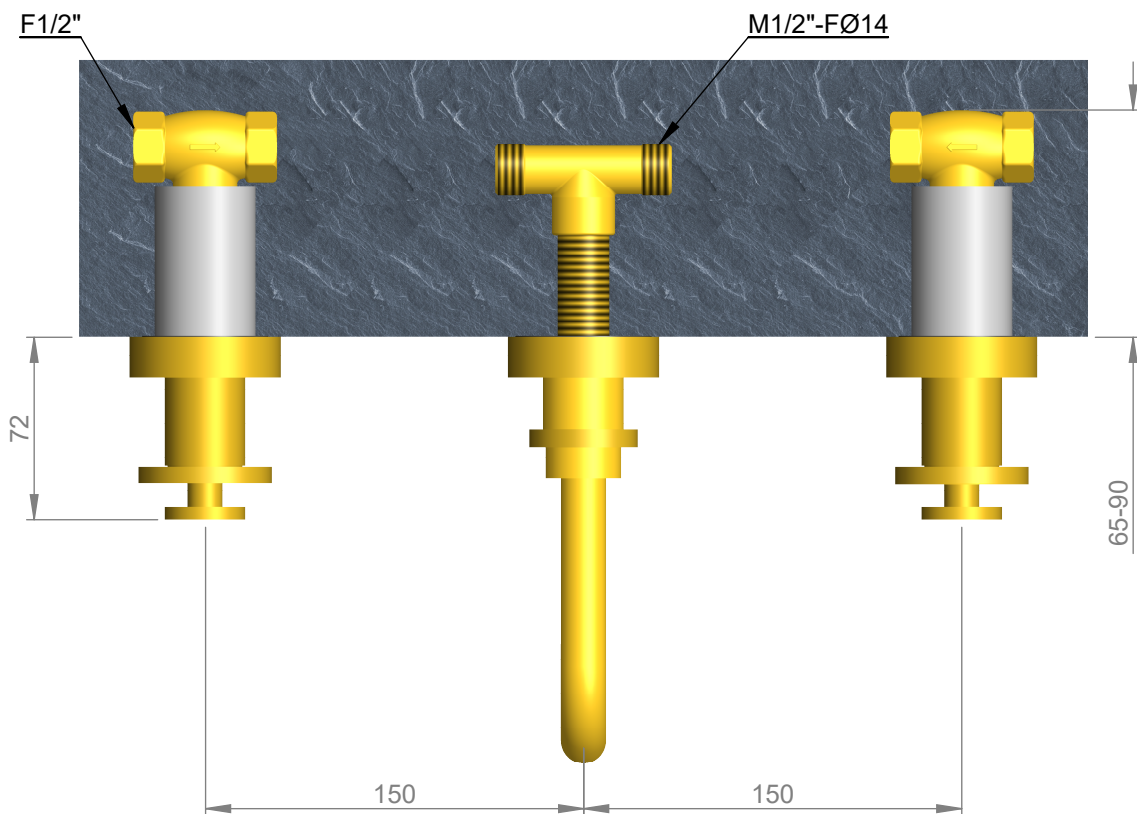

# VOLEVATCH

ORFÈVRE DU BAIN

Handcrafted with finest raw materials. Manufacture Volevatch 1 bis place Jean-Jaurès - 80130 Tully

Date / Date :  
03/02/2011

Référence : GH/D2-N2-M1

Echelle :  
1:3

Mélangeur 3 trous mural, bec droit  
Wall mounted 3-hole mixer, 18/160 straight spout

Tolérances / Tolerances : +/- 5mm  
Unités / units : mm<sup>3</sup>/gr

Matière : Laiton massif  
Raw Material : Massive brass

Format :  
A4

Page : 1 / 1