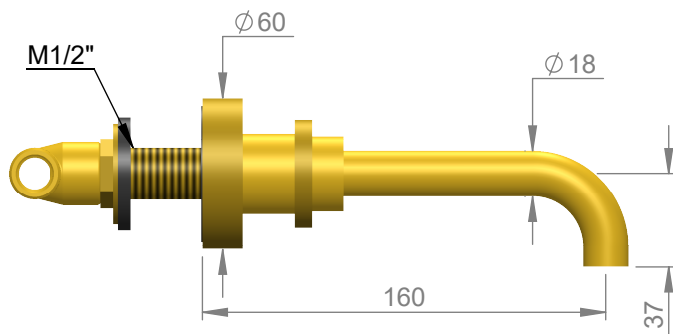

# VOLEVATCH

ORFÈVRE DU BAIN

Handcrafted with finest raw materials. Manufacture Volevatch 1 bis place Jean-Jaurès - 80130 Tully

Date / Date :  
03/02/2011

Référence : GH/D2-N2-M1

Echelle :  
1:3

Mélangeur 3 trous mural, bec droit  
Wall mounted 3-hole mixer, 18/160 straight spout

Tolérances / Tolerances : +/- 5mm  
Unités / units : mm<sup>3</sup>/gr

Matière : Laiton massif  
Raw Material : Massive brass

Format :  
A4

Page : 1 / 1