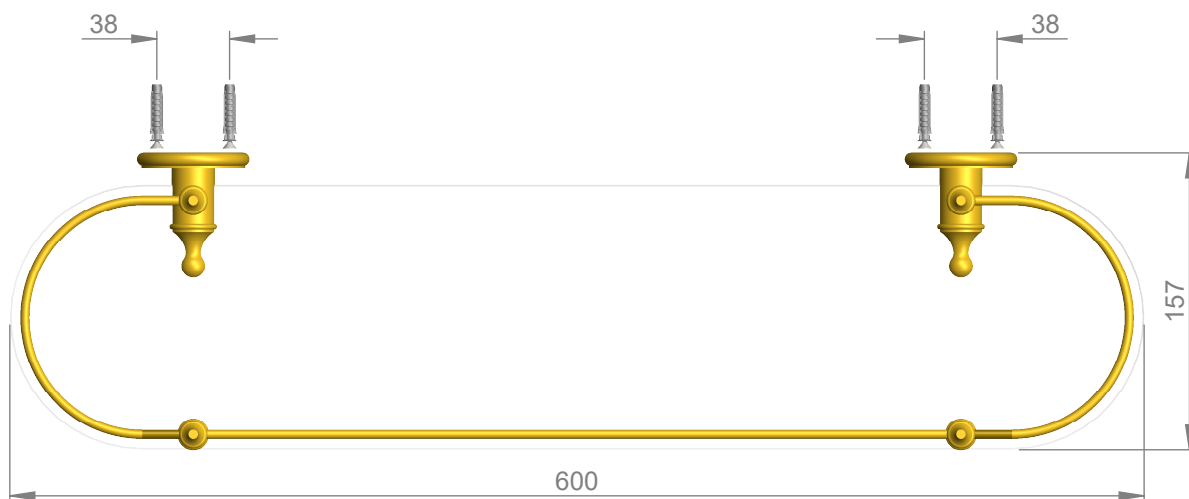

# VOLEVATCH

ORFÈVRE DU BAIN

Handcrafted with finest raw materials. Manufacture Volevatch 1 bis place Jean-Jaurès - 80130 Tully

Date / Date :  
24/05/2013

Référence : H/ET-60-00

Echelle :  
1:4

Etagère 600mm, galerie mobile

Tolérances / Tolerances : +/- 5mm  
Unités / units : mm<sup>3</sup>/gr

Matière : Laiton massif  
Raw Material : Massive brass

600 mm glass shelf

Format :  
A4

Page : 1 / 1