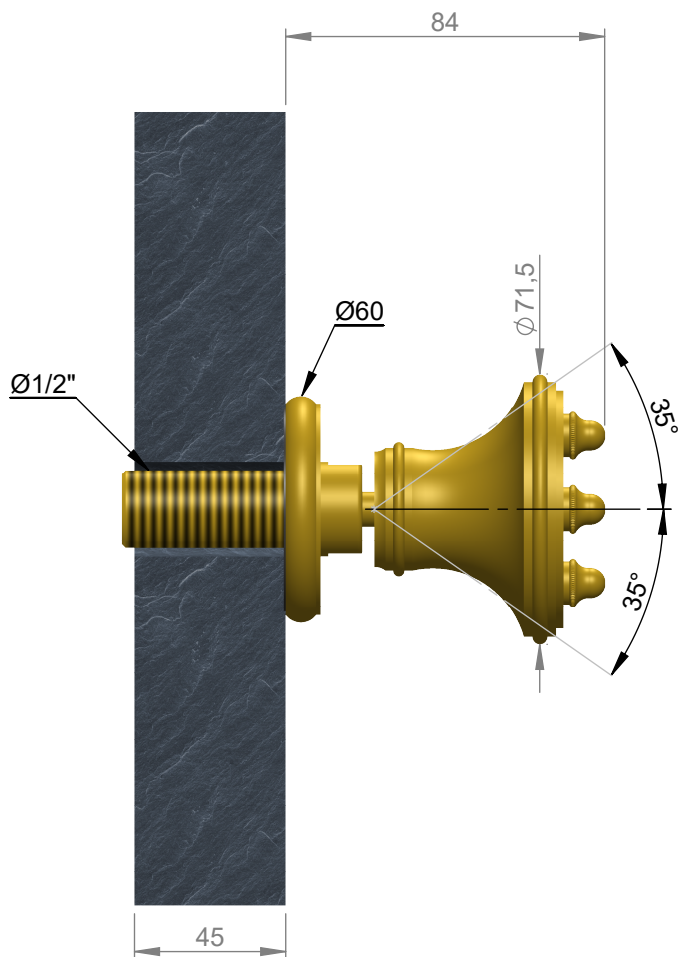

VOLEVATCH

ORFÈVRE DU BAIN

Handcrafted with finest raw materials. Manufacture Volevatch 1 bis place Jean-Jaurès - 80130 Tully

Date / Date :
10/01/2012

Référence : H/JM-00-0J

Echelle :
1:2

Jet de massage mural (7 picots)
Wall-mounted body spray with 7 nipples

Tolérances / Tolerances : +/- 5mm
Unités / units : mm³/gr

Matière : Laiton massif
Raw Material : Massive brass

Format :
A4

Page : 1 / 1