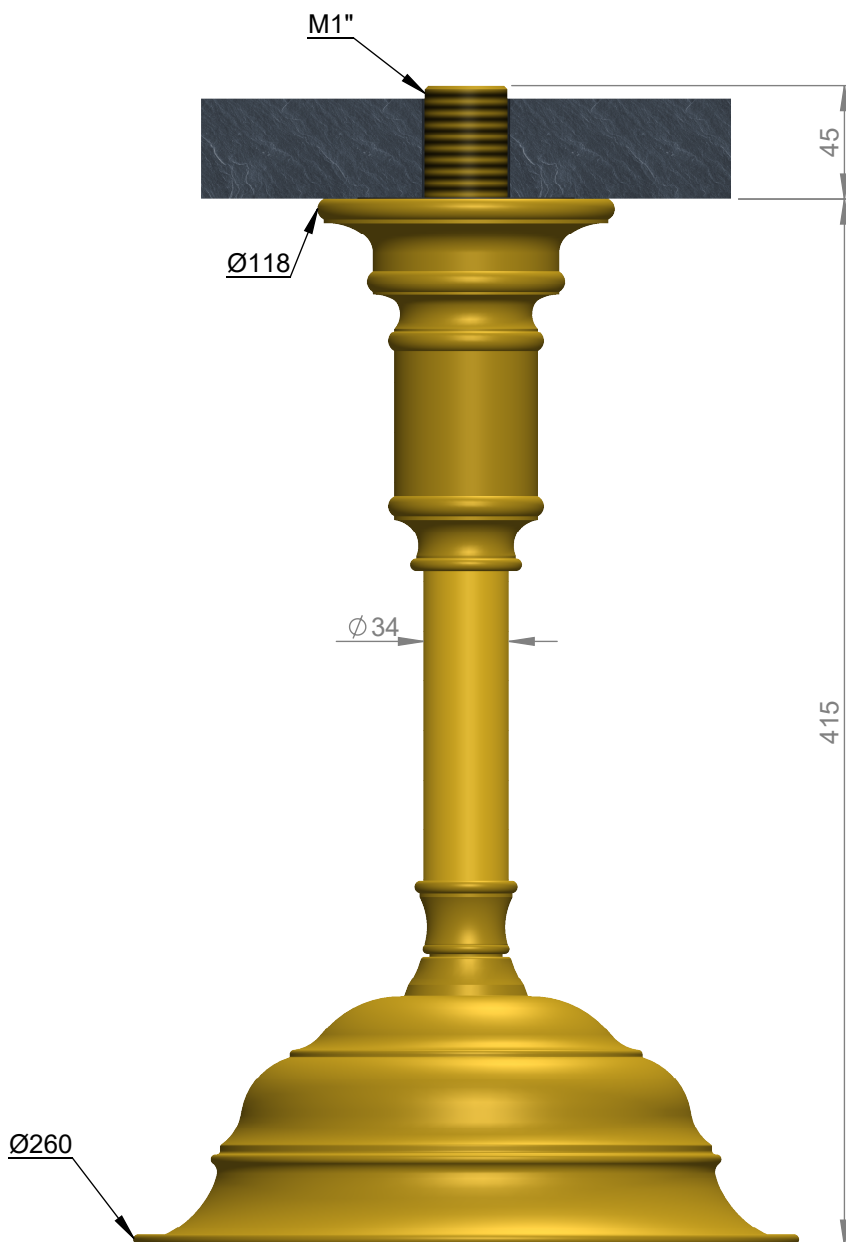

VOLEVATCH

ORFÈVRE DU BAIN

Handcrafted with finest raw materials. Manufacture Volevatch 1 bis place Jean-Jaurès - 80130 Tully

Date / Date :
05/12/2012

Référence : H/S2-C0-1A

Echelle :
1:3

Tolérances / Tolerances : +/- 5mm
Unités / units : mm³/gr

Matière : Laiton massif
Raw Material : Massive brass

Douche plafond Ø260
Ceiling-mounted shower arm with Ø260 rose

Format :
A4

Page : 1 / 1