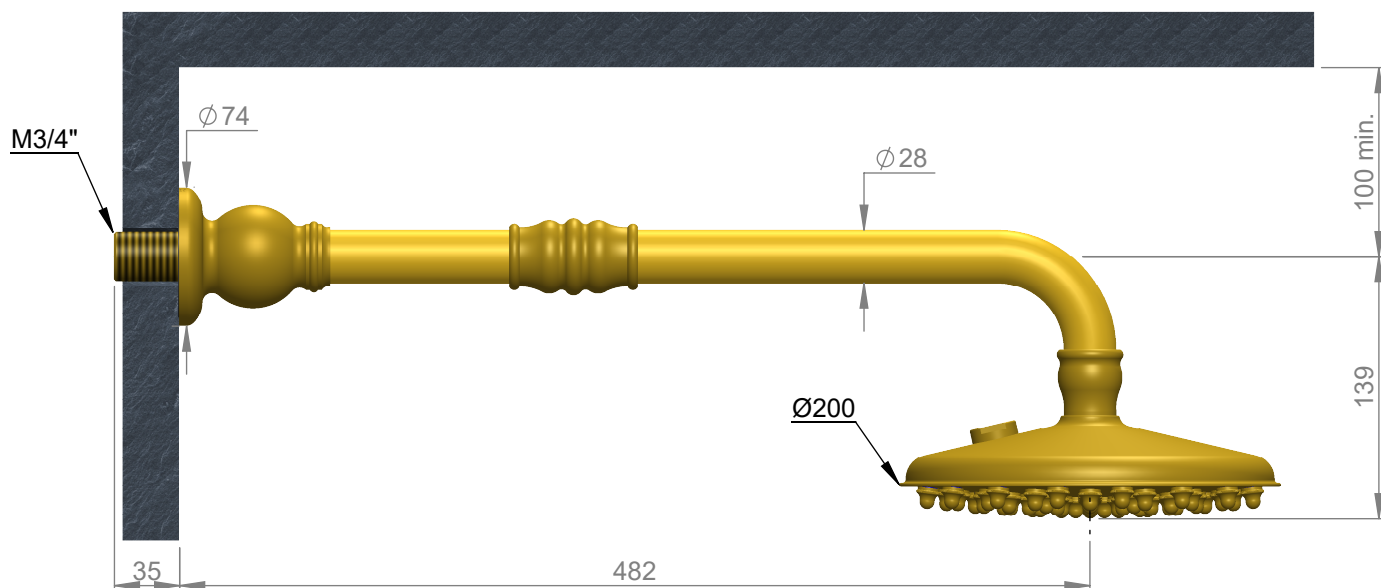

VOLEVATCH

ORFÈVRE DU BAIN

Handcrafted with finest raw materials. Manufacture Volevatch 1 bis place Jean-Jaurès - 80130 Tully

Date / Date :
28/06/2011

Référence : L/00-00-1F

Echelle :
1:4

Douche murale, bras droit, pomme $\varnothing 200$ à picots

Tolérances / Tolerances : +/- 5mm
Unités / units : mm³/gr

Wall-mounted straight arm, $\varnothing 200$ nipped shower head

Format :
A4

Page : 1 / 1

Matière : Laiton massif
Raw Material : Massive brass