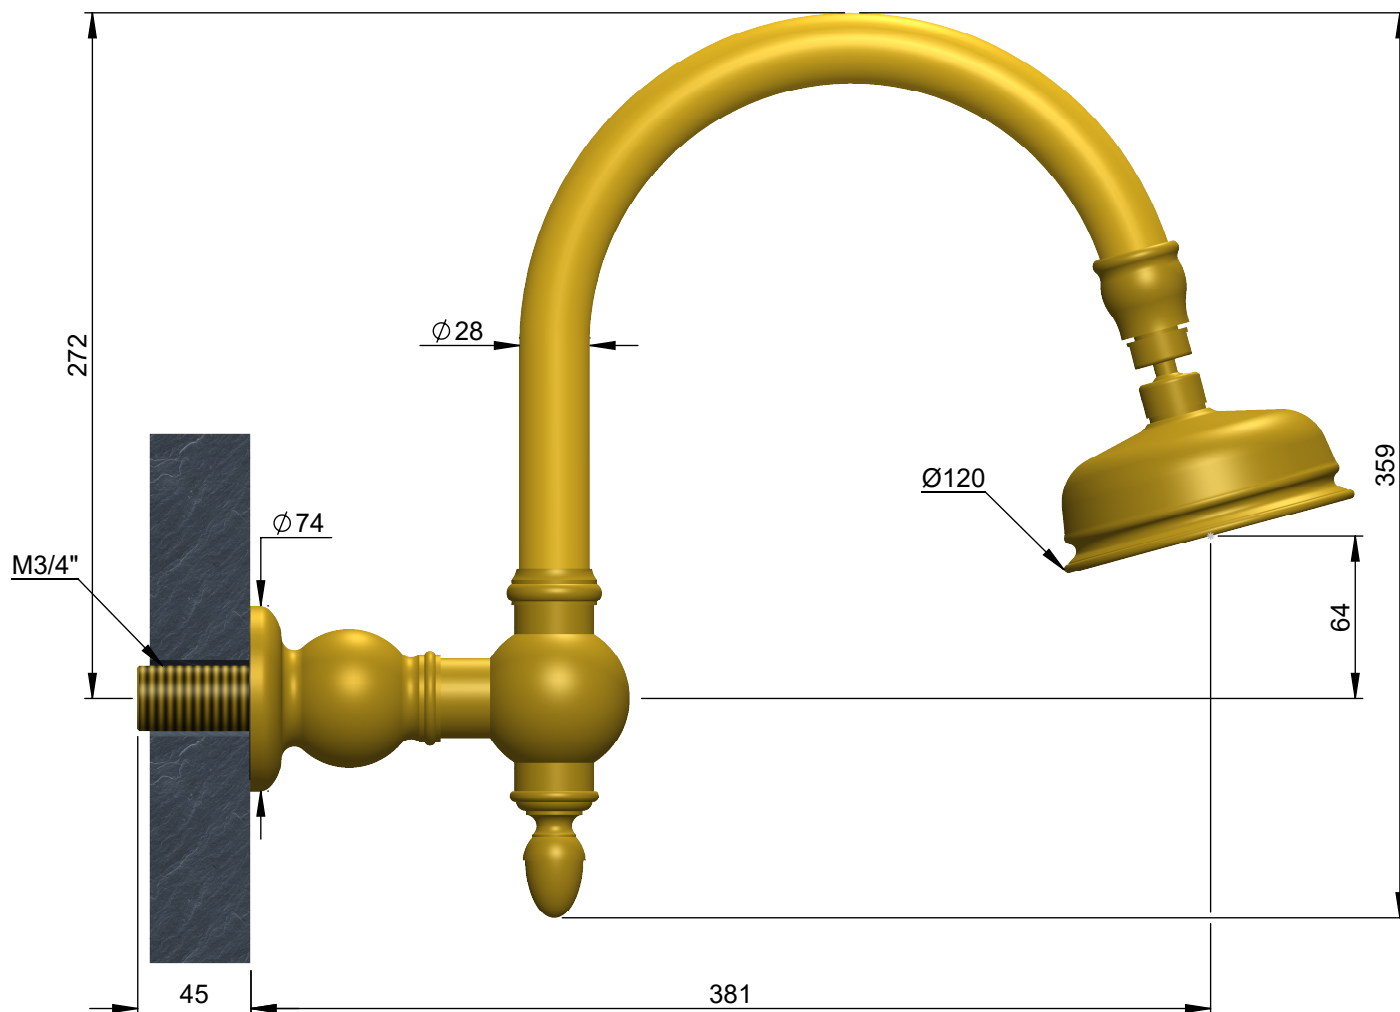

VOLEVATCH

ORFÈVRE DU BAIN

Handcrafted with finest raw materials. Manufacture Volevatch 1 bis place Jean-Jaurès - 80130 Tully

Date / Date :
12/07/2011

Référence : L/00-00-5A

Echelle :
1:3

Douche murale, bras courbe (avec rotule), pomme Ø120
Wall-mounted swan-neck arm (with swivel), Ø 120 showerhead

Tolérances / Tolerances : +/- 5mm
Unités / units : mm³/gr

Matière : Laiton massif
Raw Material : Massive brass

Format :
A4

Page : 1 / 1