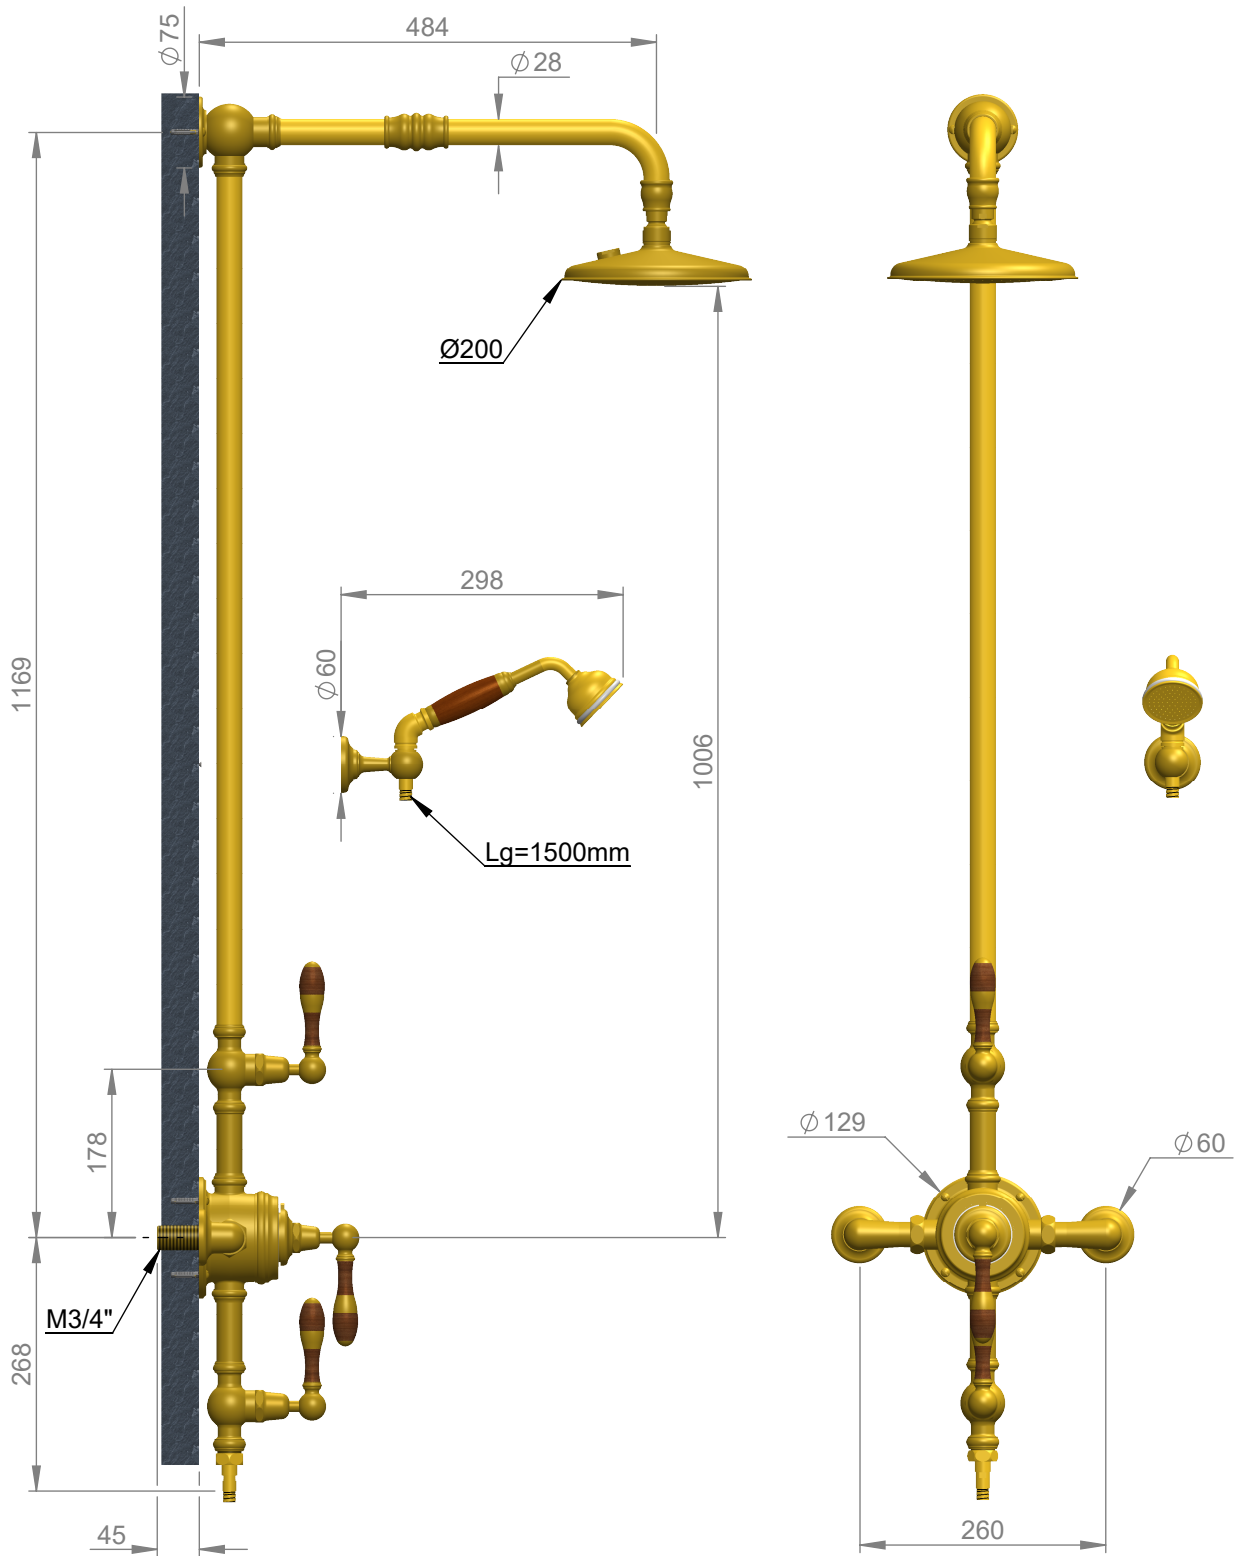

VOLEVATCH

ORFÈVRE DU BAIN

Handcrafted with finest raw materials. Manufacture Volevatch 1 bis place Jean-Jaurès - 80130 Tully

Date / Date :
18/11/2011

Référence : L/DT-X4-2D

Echelle :
1:8

Ensemble externe avec mitigeur thermostatique, douche Ø200 plate et douchette, bras droit
Exposed shower system with thermostatic valve, Ø 200 flat-top shower head, straight arm and handshower

Tolérances / Tolerances : +/- 5mm
Unités / units : mm³/gr

Matière : Laiton massif
Raw Material : Massive brass

Format :
A4

Page : 1 / 1