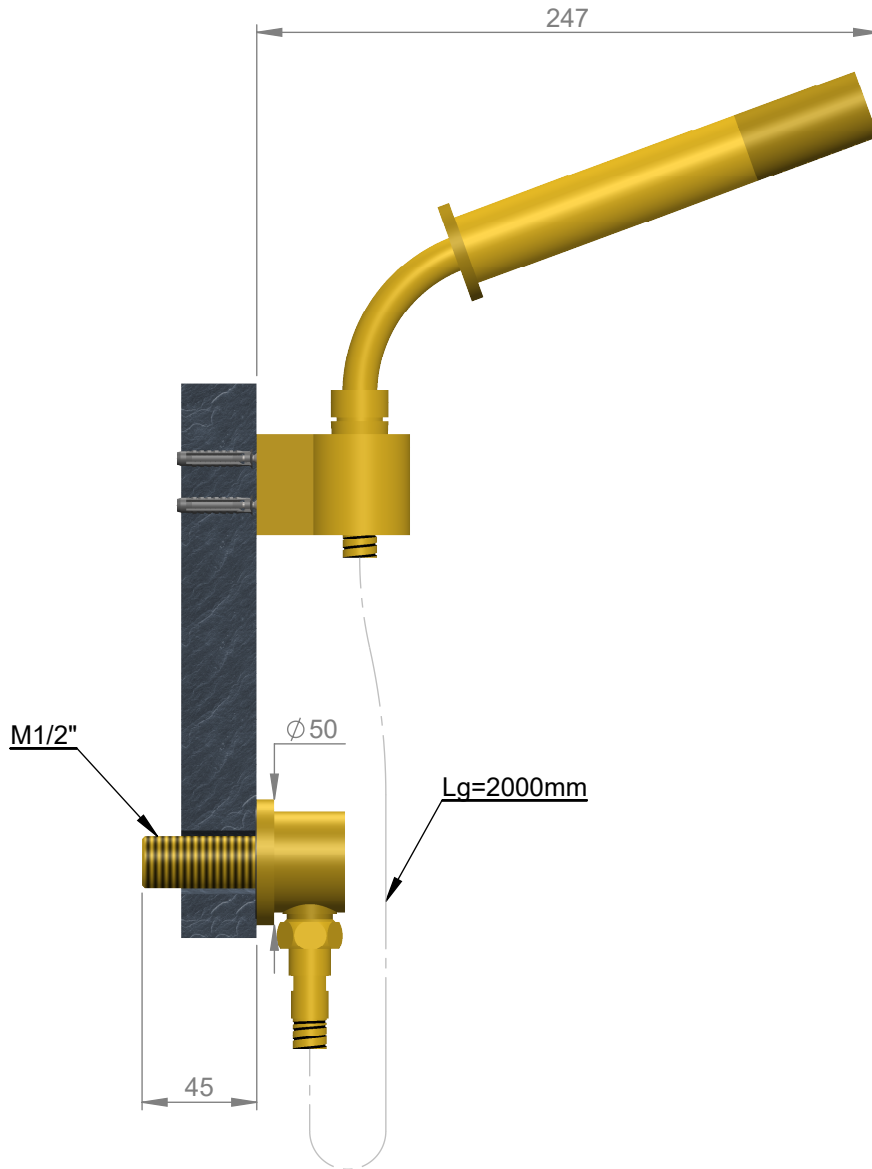

# VOLEVATCH

ORFÈVRE DU BAIN

Handcrafted with finest raw materials. Manufacture Volevatch 1 bis place Jean-Jaurès - 80130 Tully

Date / Date :  
18/11/2010

Référence : N/DT-00-03

Echelle :  
1:3

Douchette murale avec flexible 2m et coude de sortie  
Wall-mounted handshower, with metal handle (2m hose)

Format :  
A4

Tolérances / Tolerances : +/- 5mm  
Unités / units : mm<sup>3</sup>/gr

Page : 1 / 1

Matière : Laiton massif  
Raw Material : Massive brass