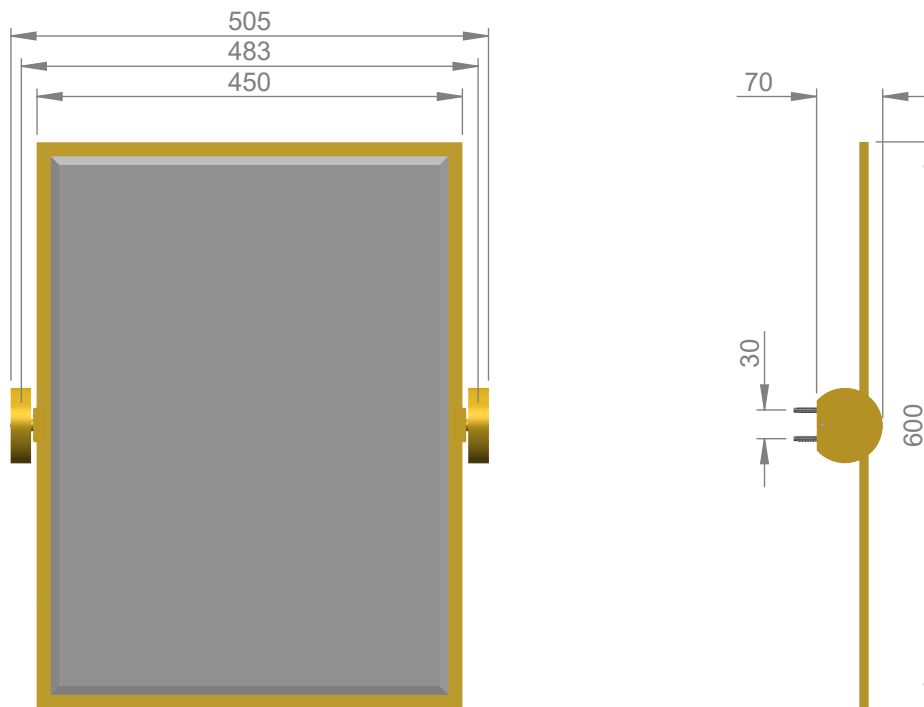

# VOLEVATCH

ORFÈVRE DU BAIN

Handcrafted with finest raw materials. Manufacture Volevatch 1 bis place Jean-Jaurès - 80130 Tully

Date / Date :  
05/12/2014

Référence : N/MR-35-00

Echelle :  
1:8

Miroir rectangulaire, vertical, 450X600 mm

Tolérances / Tolerances : +/- 5mm  
Unités / units : mm<sup>1</sup>/gr

Rectangular mirror, vertical, 450x600 mm

Format :  
A4

Page : 1 / 1

Matière : Laiton massif  
Raw Material : Massive brass