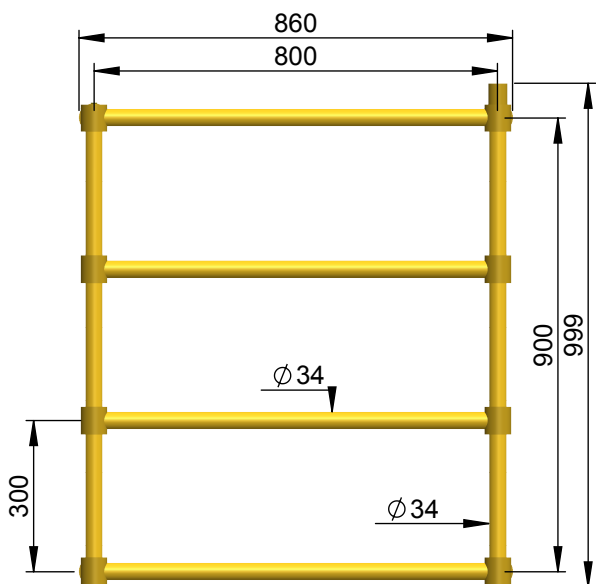

# VOLEVATCH

ORFÈVRE DU BAIN

Puissance Radiateur = 450 W  
Radiator power = 450 W

Handcrafted with finest raw materials. Manufacture Volevatch 1 bis place Jean-Jaurès - 80130 Tully

<p><u>Date / Date :</u> 05/05/2011</p>	<p>Référence : N/RA-01-B1</p> <p>Sèche serviettes hydraulique mural, 800x900 mm, 4 barres, avec robinet et té de réglage Wall-mounted hydraulic tower rail, valve cock and regulating tee included</p>	<p><u>Echelle :</u> 1:15</p>	 <p>Tolérances / Tolerances : +/- 5mm Unités / units : mm<sup>2</sup>/gr</p>
<p><u>Matière :</u> Laiton massif <u>Raw Material :</u> Massive brass</p>		<p><u>Format :</u> A4</p>	<p>Page : 1 / 1</p>