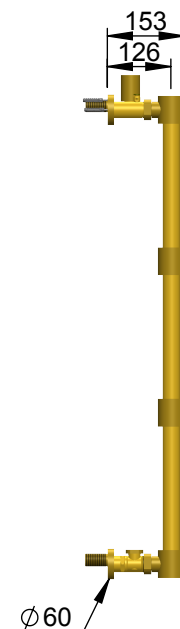

# VOLEVATCH

ORFÈVRE DU BAIN

Puissance Radiateur = 450 W  
Radiator power = 450 W

Handcrafted with finest raw materials. Manufacture Volevatch 1 bis place Jean-Jaurès - 80130 Tully

<p><u>Date / Date :</u> 05/05/2011</p>	<p>Référence : N/RA-01-B1</p> <p>Sèche serviettes hydraulique mural, 800x900 mm, 4 barres, avec robinet et té de réglage Wall-mounted hydraulic tower rail, valve cock and regulating tee included</p>	<p><u>Echelle :</u> 1:15</p>	 <p>Tolérances / Tolerances : +/- 5mm Unités / units : mm<sup>2</sup>/gr</p>
<p><u>Matière :</u> Laiton massif <u>Raw Material :</u> Massive brass</p>		<p><u>Format :</u> A4</p>	<p>Page : 1 / 1</p>