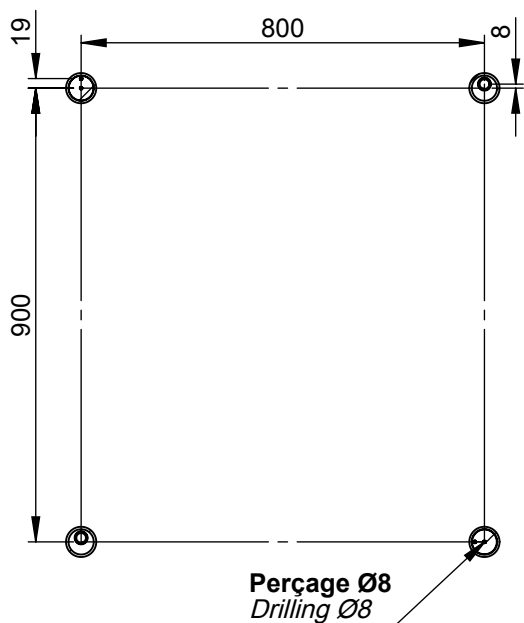

# VOLEVATCH

ORFÈVRE DU BAIN

Puissance Radiateur = 450 W  
Radiator power = 450 W

Handcrafted with finest raw materials. Manufacture Volevatch 1 bis place Jean-Jaurès - 80130 Tully

<p><u>Date / Date :</u> 05/05/2011</p>	<p>Référence : N/RA-01-B1</p> <p>Sèche serviettes hydraulique mural, 800x900 mm, 4 barres, avec robinet et té de réglage Wall-mounted hydraulic tower rail, valve cock and regulating tee included</p>	<p><u>Echelle :</u> 1:15</p>	 <p>Tolérances / Tolerances : +/- 5mm Unités / units : mm<sup>2</sup>/gr</p>
<p><u>Matière :</u> Laiton massif <u>Raw Material :</u> Massive brass</p>		<p><u>Format :</u> A4</p>	<p>Page : 1 / 1</p>