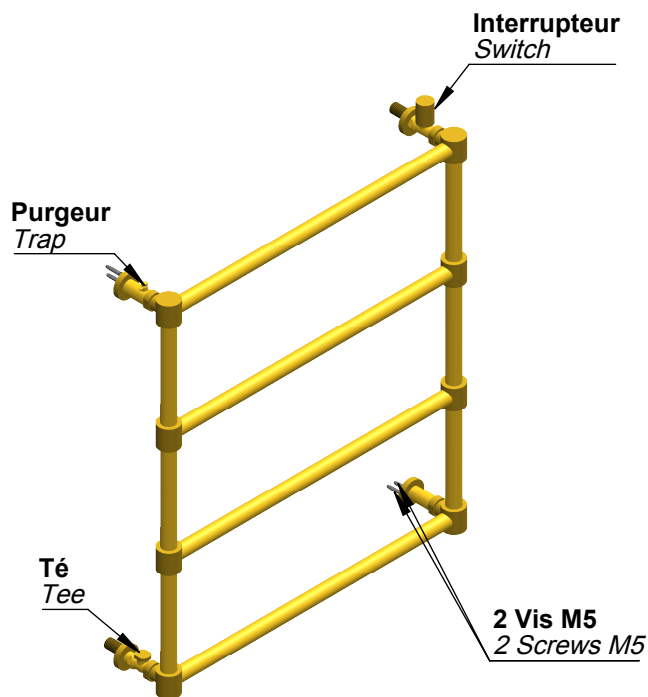

# VOLEVATCH

ORFÈVRE DU BAIN

Puissance Radiateur = 450 W  
Radiator power = 450 W

Handcrafted with finest raw materials. Manufacture Volevatch 1 bis place Jean-Jaurès - 80130 Tully

<p><u>Date / Date :</u> 05/05/2011</p>	<p>Référence : N/RA-01-B1</p> <p>Sèche serviettes hydraulique mural, 800x900 mm, 4 barres, avec robinet et té de réglage Wall-mounted hydraulic tower rail, valve cock and regulating tee included</p>	<p><u>Echelle :</u> 1:15</p>	 <p>Tolérances / Tolerances : +/- 5mm Unités / units : mm<sup>2</sup>/gr</p>
<p><u>Matière :</u> Laiton massif <u>Raw Material :</u> Massive brass</p>		<p><u>Format :</u> A4</p>	<p>Page : 1 / 1</p>