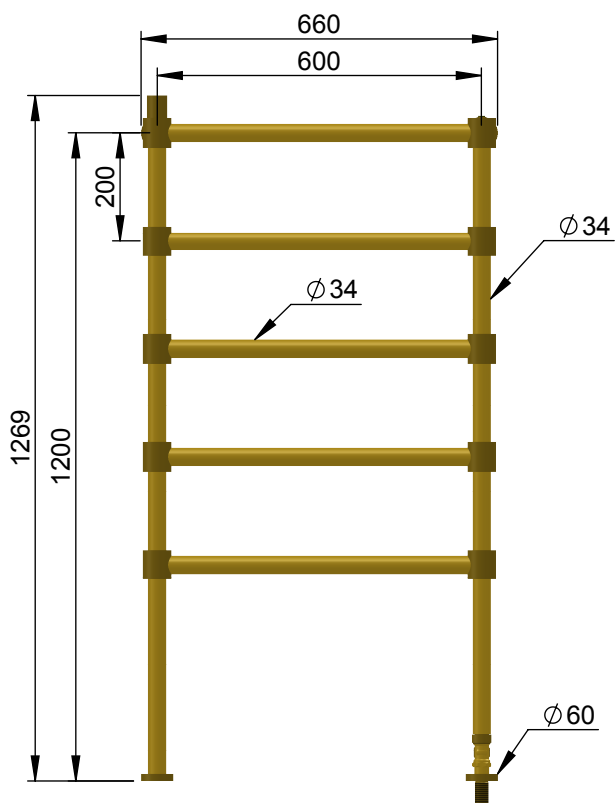

VOLEVATCH

ORFÈVRE DU BAIN

Puissance Radiateur = 486 w
Radiator power = 486 w

Handcrafted with finest raw materials. Manufacture Volevatch 1 bis place Jean-Jaurès - 80130 Tully

Date / Date : 05/05/2011	Référence : N/RA-02-A1	Echelle : 1:14	
	Radiateur hydraulique mural, 600x1200 mm, 5 barres, avec robinet et té de réglage Wall-mounted hydraulic radiator, valve cock and regulating tee included	Format : A4	
Matière / Raw Material : Laiton massif / Massive brass			Page : 1 / 1