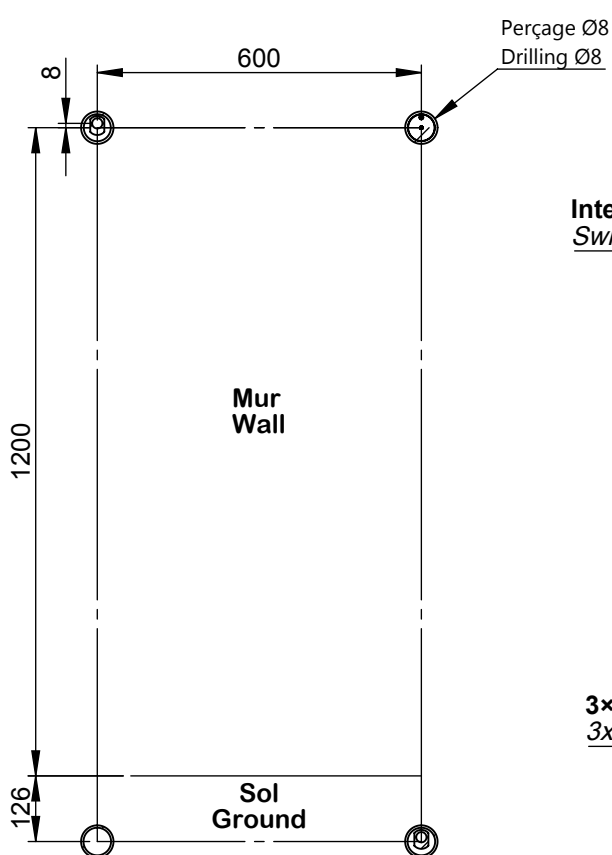

VOLEVATCH

ORFÈVRE DU BAIN

Puissance Radiateur = 486 w
Radiator power = 486 w

Handcrafted with finest raw materials. Manufacture Volevatch 1 bis place Jean-Jaurès - 80130 Tully

Date / Date : 05/05/2011	Référence : N/RA-02-A1	Echelle : 1:14	
	Radiateur hydraulique mural, 600x1200 mm, 5 barres, avec robinet et té de réglage Wall-mounted hydraulic radiator, valve cock and regulating tee included	Format : A4	
Matière / Raw Material : Laiton massif / Massive brass			Page : 1 / 1