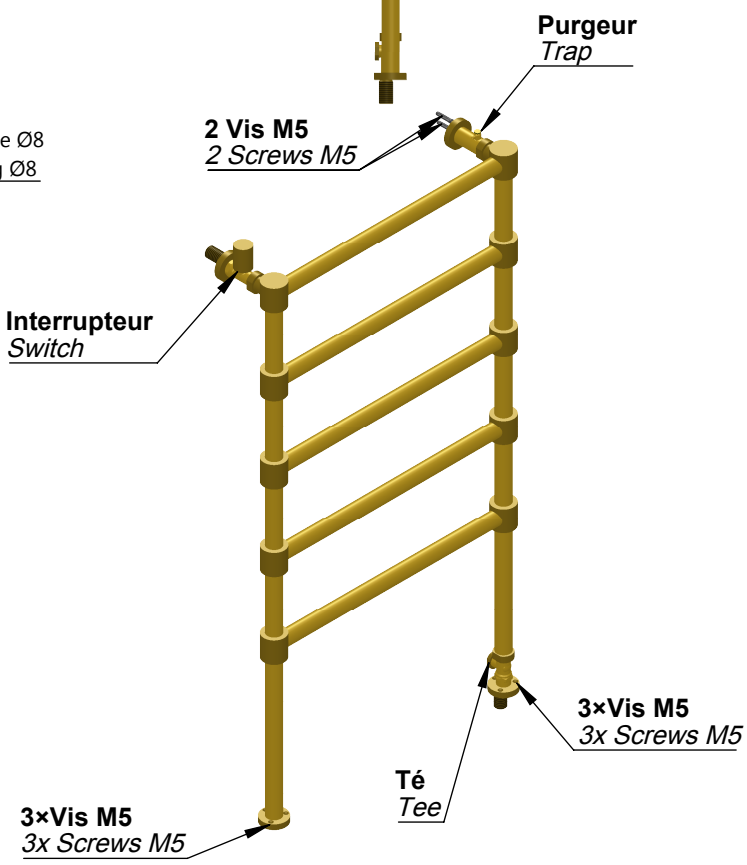

VOLEVATCH

ORFÈVRE DU BAIN

Puissance Radiateur = 486 w
Radiator power = 486 w

Handcrafted with finest raw materials. Manufacture Volevatch 1 bis place Jean-Jaurès - 80130 Tully

Date / Date : 05/05/2011	Référence : N/RA-02-A1	Echelle : 1:14	
	Radiateur hydraulique mural, 600x1200 mm, 5 barres, avec robinet et té de réglage Wall-mounted hydraulic radiator, valve cock and regulating tee included	Format : A4	
Matière / Raw Material : Laiton massif / Massive brass			Page : 1 / 1