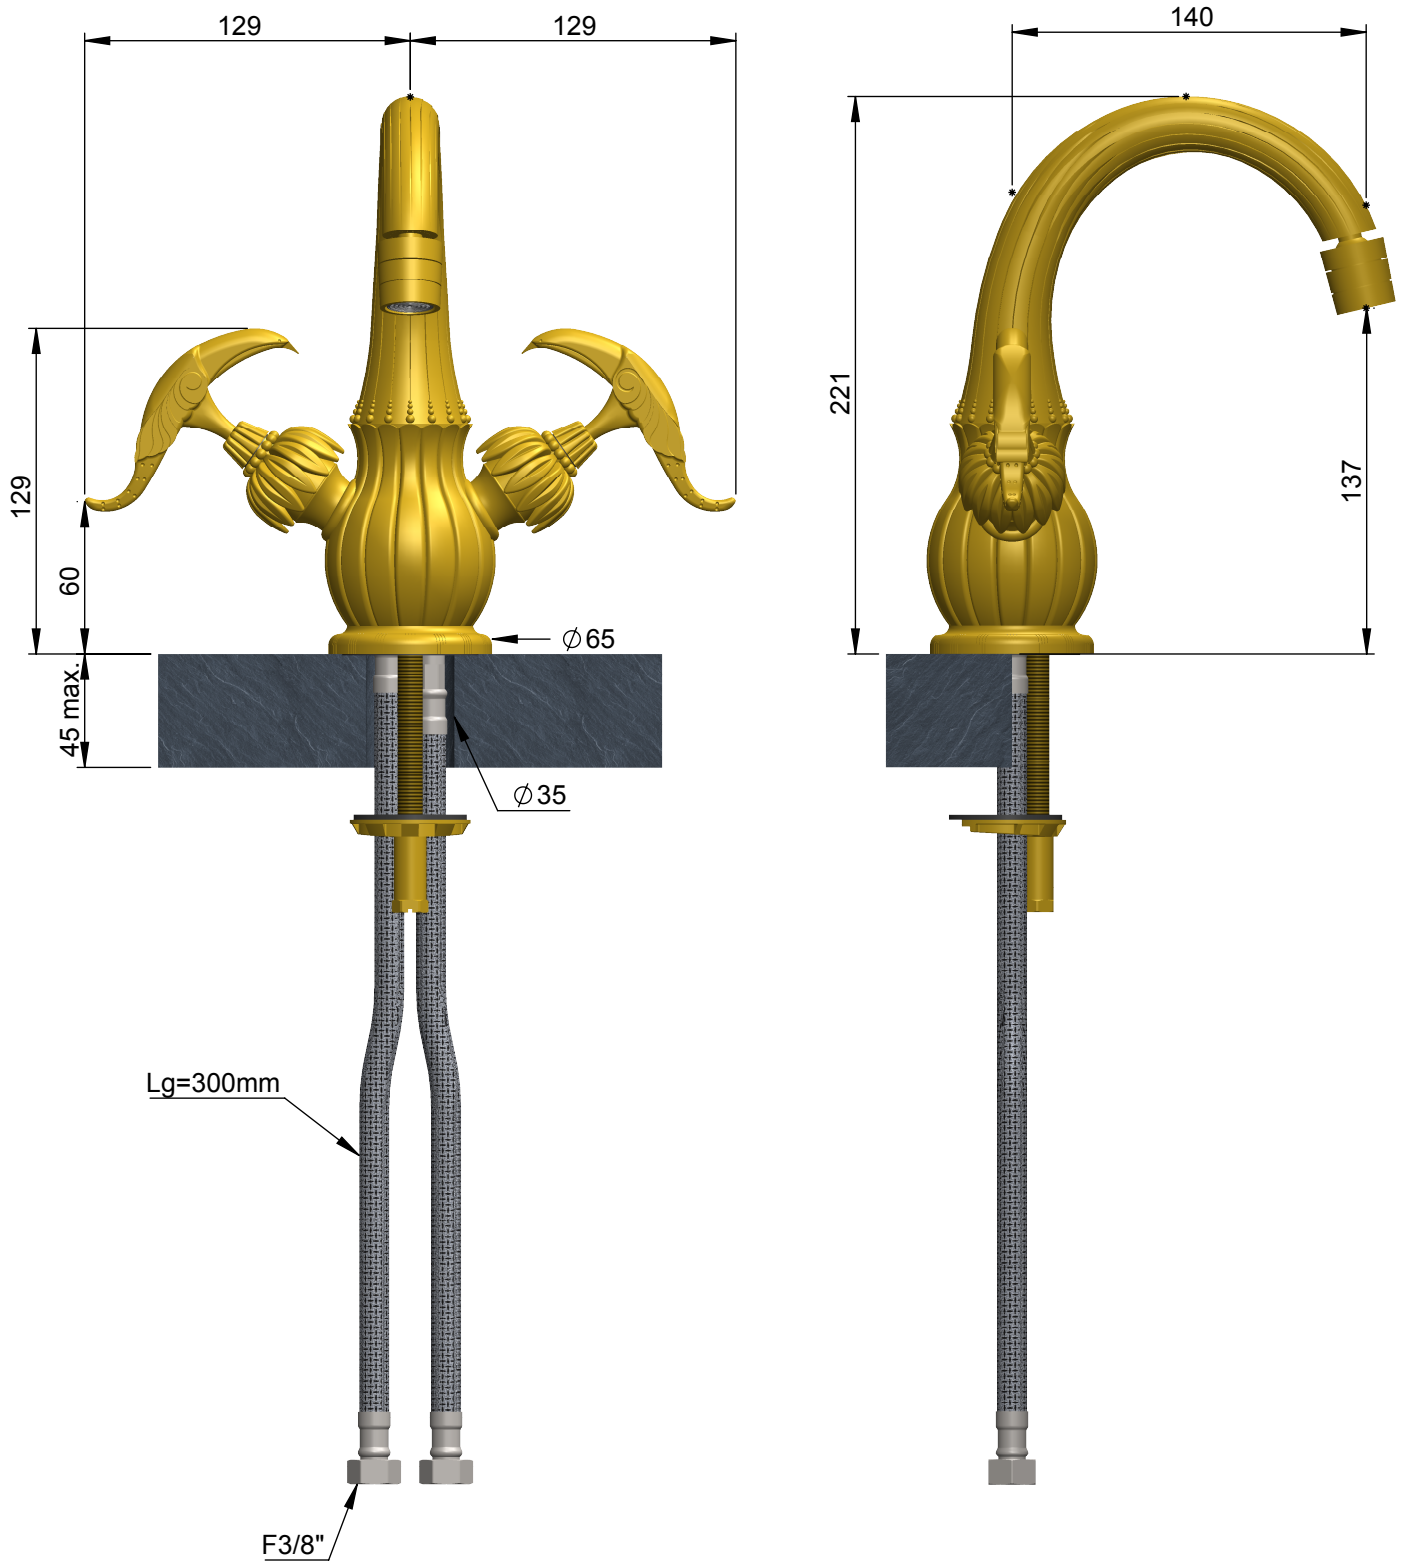

VOLEVATCH

ORFÈVRE DU BAIN

Handcrafted with finest raw materials. Manufacture Volevatch 1 bis place Jean-Jaurès - 80130 Tully

Date / Date :
29/06/2020

Référence : O/00-E5-00

Echelle :
1:3

Collection Oiseaux du Paradis éditée en série limitée

Monotrou bidet sans vidage intégré

Tolérances / Tolerances : +/- 5mm
Unités / units : mm²/gr

Matière : Laiton massif
Raw Material : Massive brass

Single hole bidet mixer without integrated drain

Format :
A4