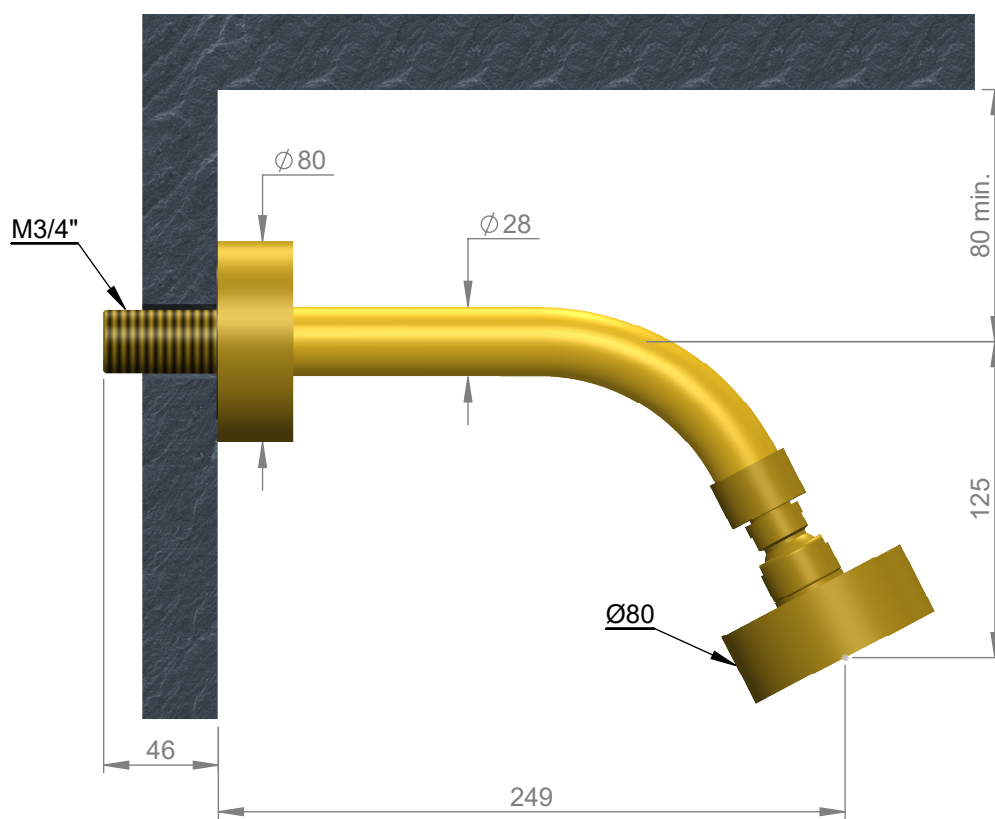

VOLEVATCH

ORFÈVRE DU BAIN

Handcrafted with finest raw materials. Manufacture Volevatch 1 bis place Jean-Jaurès - 80130 Tully

Date / Date :
30/03/2010

Référence : P/00-00-01

Echelle :
1:3

Tolérances / Tolerances : +/- 5mm
Unités / units : mm/°/gr

Matière : Laiton massif
Raw Material : Massive brass

Douche murale $\varnothing 80$
Wall shower arm with $\varnothing 80$ rose

Format :
A4

Page : 1 / 1